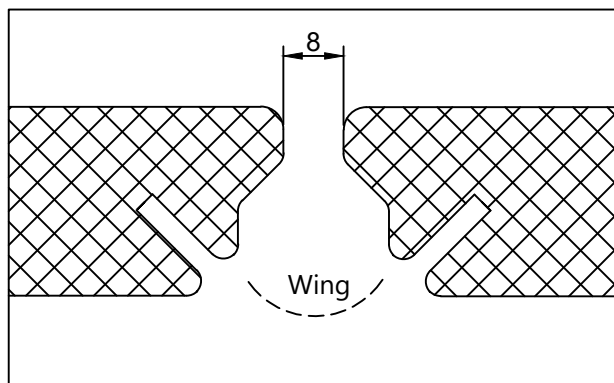

Alphawing Slim

Glad

Naam tekening	Alphawing Slim - Glad	Schaal: 1:1
Datum:	24-04-2026	Boogaerd Dorpsstraat 88 2931 AG Krimpen a/d Lek verkoop@boogaerd.nl
Diktes:	25 en 27 mm	
Breedtes:	90, 140 en 190 mm	
Opmerkingen:	Accoya, Accoya Grey en Bilinga	