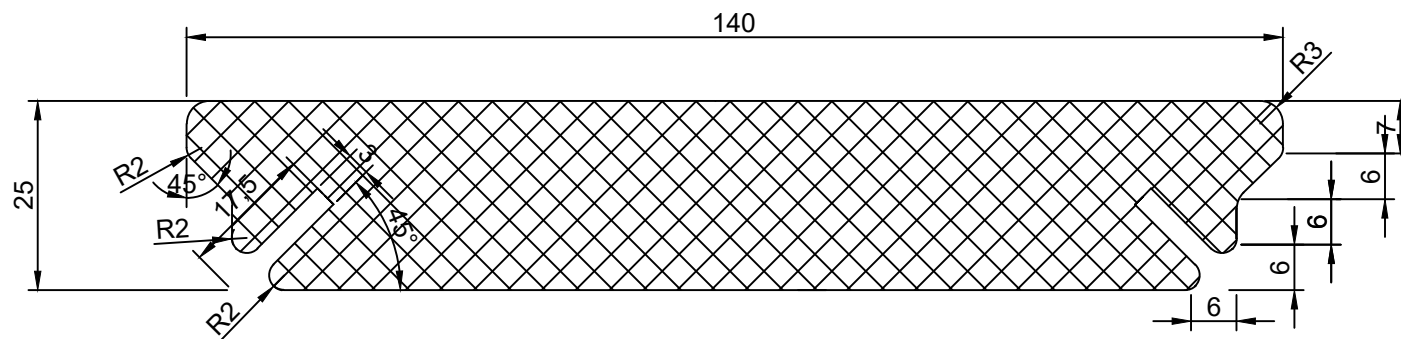

Alphawing Slim

Glad

Naam tekening	Alphawing Slim - Glad	Schaal: 1:1
Datum:	24-04-2026	Boogaerd Dorpsstraat 88 2931 AG Krimpen a/d Lek verkoop@boogaerd.nl
Diktes:	25 en 27 mm	
Breedtes:	90, 140 en 190 mm	
Opmerkingen:	Accoya, Accoya Grey en Bilinga	