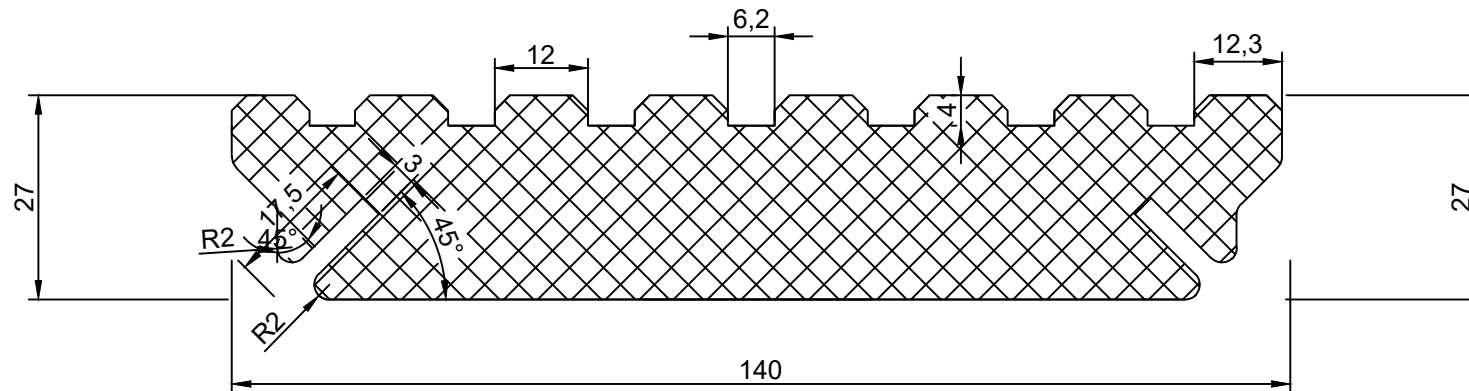

Alphawing Slim

Geribbeld

Naam tekening	Alphawing Slim - Geribbeld	Schaal:	1:1
Datum:	24-04-2026	Boogaerd Dorpsstraat 88 2931 AG Krimpen a/d Lek verkoop@boogaerd.nl	
Diktes:	vanaf 27 mm		
Breedtes:	90, 127 en 140 mm		
Opmerkingen:	vanaf 27 mm (uit ruw 32 mm)		