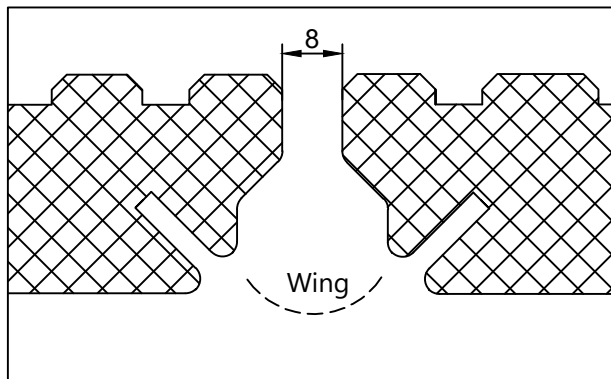

Alphawing Slim

Geribbeld

Naam tekening	Alphawing Slim - Geribbeld	Schaal:	1:1
Datum:	24-04-2026	Boogaerd Dorpsstraat 88 2931 AG Krimpen a/d Lek verkoop@boogaerd.nl	
Diktes:	vanaf 27 mm		
Breedtes:	90, 127 en 140 mm		
Opmerkingen:	vanaf 27 mm (uit ruw 32 mm)		