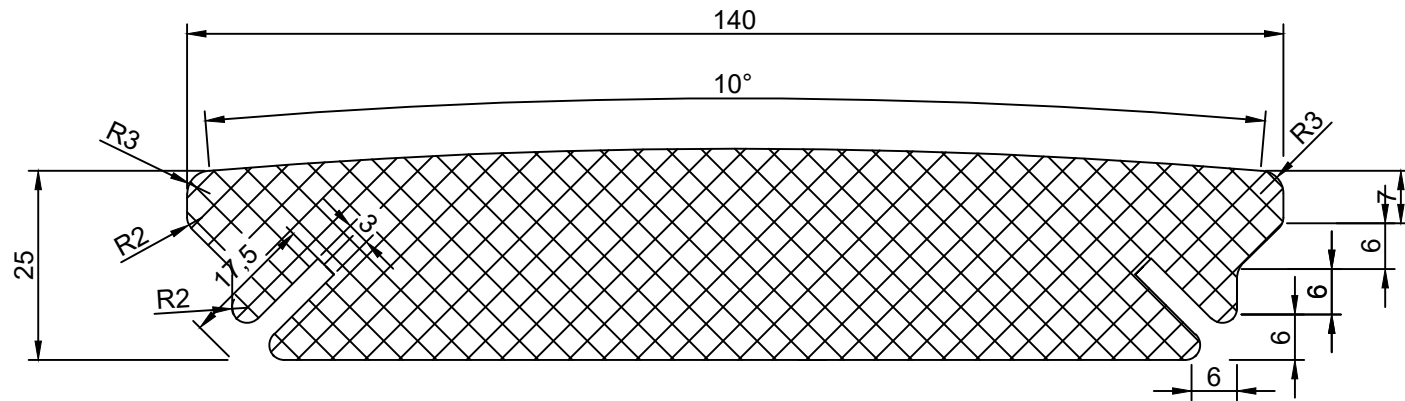

Alphawing Slim

Bol

Naam tekening	Alphawing Slim - bol	Schaal:	1:1
Datum:	24-04-2026	Boogaerd Hout Dorpsstraat 88 2931 AG Krimpen a/d Lek verkoop@boogaerd.nl	
Diktes:	25 en 27 mm		
Breedtes:	90, 140 en 190 mm		
Opmerkingen:	Accoya, Accoya Grey en Bilinga	