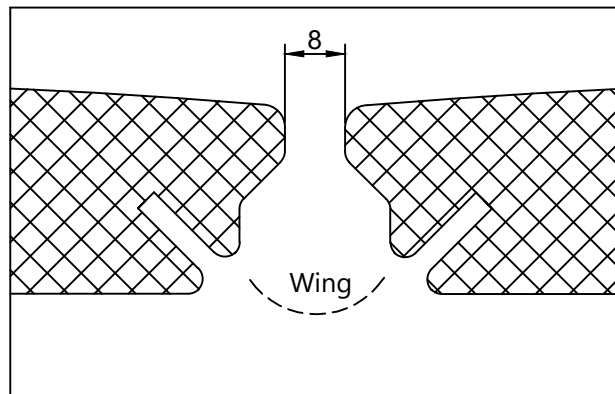

Alphawing Slim

Bol

Naam tekening	Alphawing Slim - bol	Schaal:	1:1
Datum:	24-04-2026	Boogaerd Hout Dorpsstraat 88 2931 AG Krimpen a/d Lek verkoop@boogaerd.nl	
Diktes:	25 en 27 mm		
Breedtes:	90, 140 en 190 mm		
Opmerkingen:	Accoya, Accoya Grey en Bilinga	