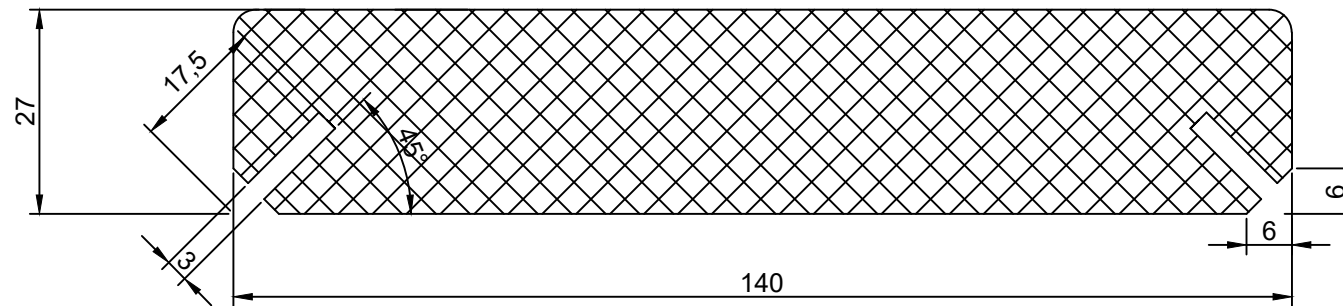

# Alphawing Original

Glad

Naam tekening	Alphawing Original - Glad	Schaal:	1:1
Datum:	24-04-2026	Boogaerd Dorpsstraat 88 2931 AG Krimpen a/d Lek verkoop@boogaerd.nl	
Diktes:	27 mm		
Breedtes:	140 en 190 mm		
Opmerkingen:	Vraag naar de overige mogelijkheden		