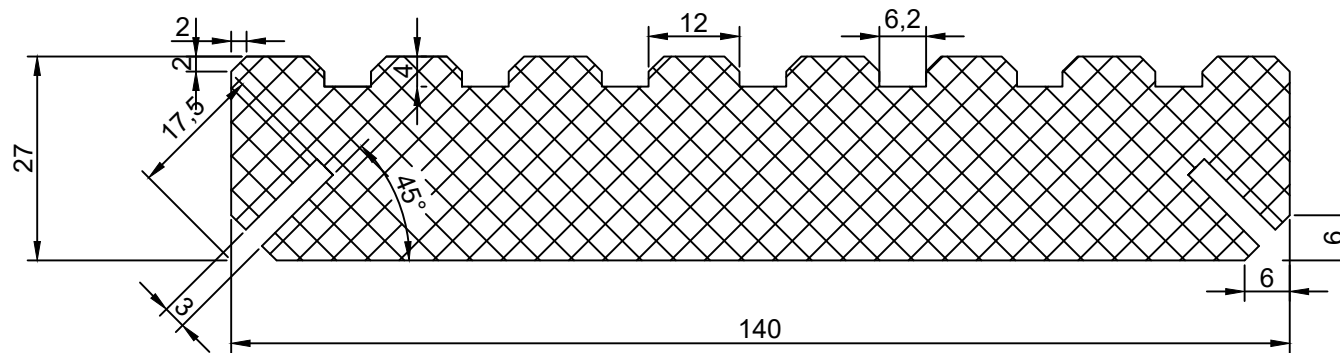

Alphawing Original

Geribbeeld

Naam tekening	Alphawing Original - Geribbeeld	Schaal: 1:1
Datum:	24-04-2026	Boogaerd Hout Dorpsstraat 88 2931 AG Krimpen a/d Lek verkoop@boogaerd.nl
Diktes:	27 mm	
Breedtes:	90, 127 en 140 mm	
Opmerkingen:		