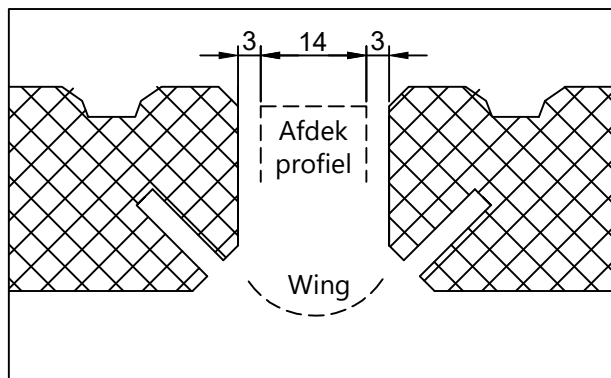

Alphawing Original

Geribbeeld

Naam tekening	Alphawing Original - Geribbeeld	Schaal: 1:1
Datum:	24-04-2026	Boogaerd Hout Dorpsstraat 88 2931 AG Krimpen a/d Lek verkoop@boogaerd.nl
Diktes:	27 mm	
Breedtes:	90, 127 en 140 mm	
Opmerkingen:		