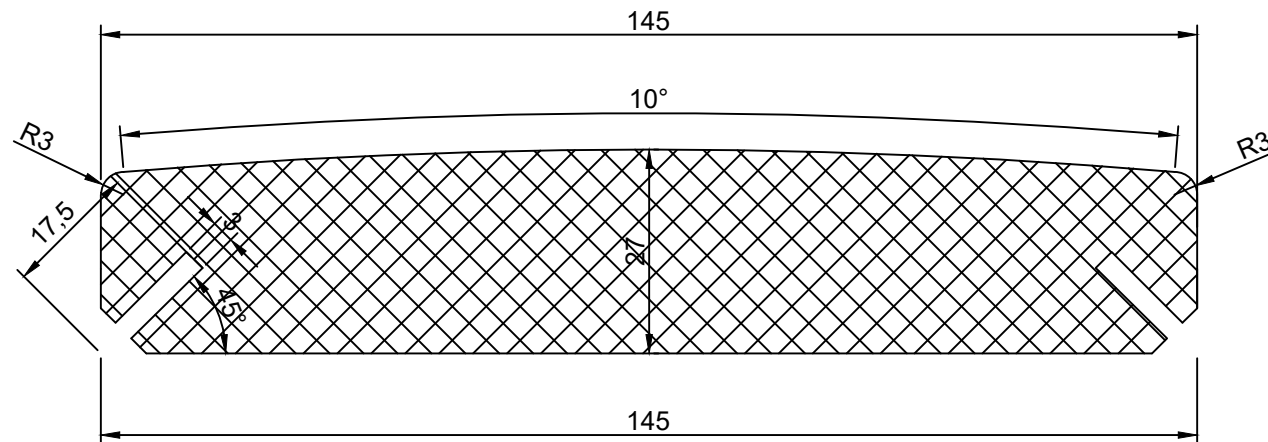

Alphawing Original

Bol

Naam tekening	Alphawing Original - Bol	Schaal:	1:1
Datum:	24-06-2026	Boogaerd Dorpsstraat 88 2931 AG Krimpen a/d Lek verkoop@boogaerd.nl	
Diktes:	27mm		
Breedtes:	145 en 195mm		
Opmerkingen:	Speciaal voor Alphawing		