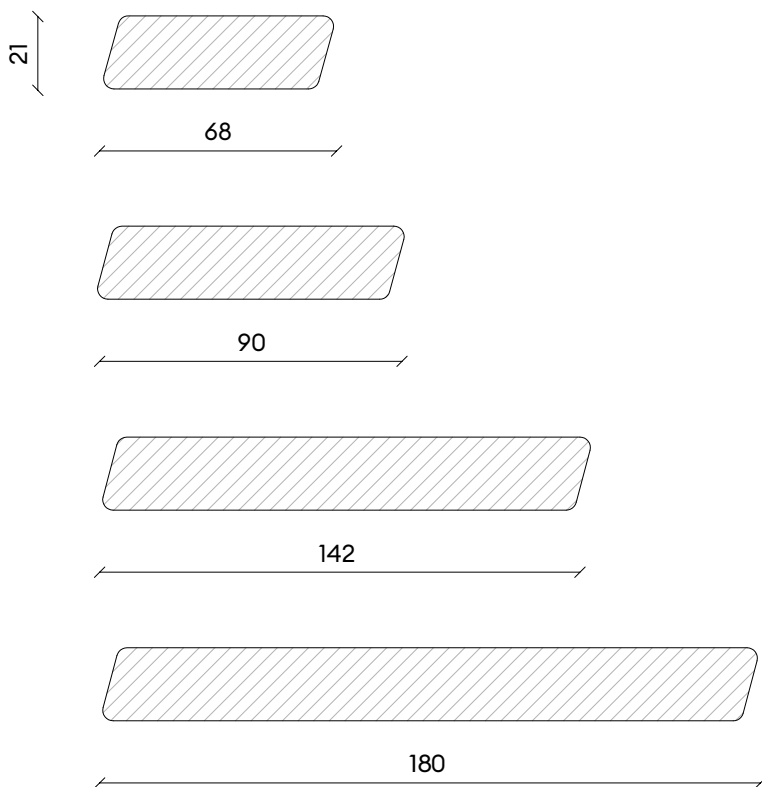

Schaafmodellen

Lariks gevelbekleding

Model	Afmeting
Channel werkend	21 of 40 mm dik & 53-75-127-175 mm breed
Vierzijdig of rhombus totaalmaat	21 of 40 mm dik & 68-90-142-180 mm breed
Zweeds rabat werkend	15/28 x 170 mm
Beschikbare lengtes in mm	3500-4050-5050-6100 mm

Rhombus

21 mm dik