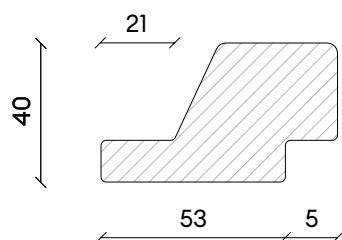

Schaafmodellen

Lariks gevelbekleding

Model	Afmeting
Channel werkend	21 of 40 mm dik & 53-75-127-175 mm breed
Vierzijdig of rhombus totaalmaat	21 of 40 mm dik & 68-90-142-180 mm breed
Zweeds rabat werkend	15/28 x 170 mm
Beschikbare lengtes in mm	3500-4050-5050-6100 mm

Channel

40 mm dik