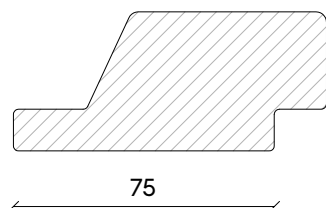

Schaafmodellen

Lariks gevelbekleding

Model	Afmeting
Channel werkend	21 of 40 mm dik & 53-75-127-175 mm breed
Vierzijdig of rhombus totaalmaat	21 of 40 mm dik & 68-90-142-180 mm breed
Zweeds rabat werkend	15/28 x 170 mm
Beschikbare lengtes in mm	3500-4050-5050-6100 mm

Channel

40 mm dik