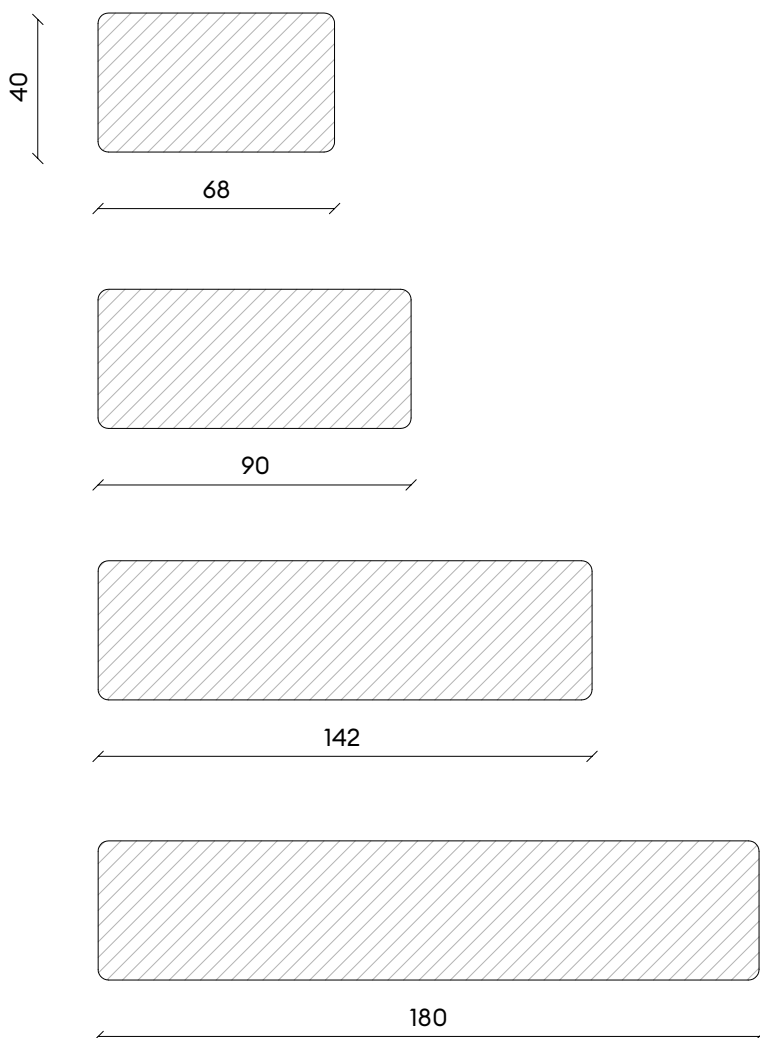

Schaafmodellen

Lariks gevelbekleding

Model	Afmeting
Channel werkend	21 of 40 mm dik & 53-75-127-175 mm breed
Vierzijdig of rhombus totaalmaat	21 of 40 mm dik & 68-90-142-180 mm breed
Zweeds rabat werkend	15/28 x 170 mm
Beschikbare lengtes in mm	3500-4050-5050-6100 mm

Vierzijdig

21 mm dik

Combinatie

Let op, fijnbezaagde zijde is altijd zichtzijde!

Hollands Hout
Product van Staatsbosbeheer

Schaafmodellen

Lariks gevelbekleding

Model	Afmeting
Channel werkend	21 of 40 mm dik & 53-75-127-175 mm breed
Vierzijdig of rhombus totaalmaat	21 of 40 mm dik & 68-90-142-180 mm breed
Zweeds rabat werkend	15/28 x 170 mm
Beschikbare lengtes in mm	3500-4050-5050-6100 mm

Vierzijdig

40 mm dik

Combinatie

Let op, fijnbezaagde zijde is altijd zichtzijde!

Hollands Hout
Product van Staatsbosbeheer

Schaafmodellen

Lariks gevelbekleding

Model	Afmeting
Channel werkend	21 of 40 mm dik & 53-75-127-175 mm breed
Vierzijdig of rhombus totaalmaat	21 of 40 mm dik & 68-90-142-180 mm breed
Zweeds rabat werkend	15/28 x 170 mm
Beschikbare lengtes in mm	3500-4050-5050-6100 mm

Rhombus

21 mm dik

Combinatie

Let op, fijnbezaagde zijde is altijd zichtzijde!

Hollands Hout
Product van Staatsbosbeheer

Schaafmodellen

Lariks gevelbekleding

Model	Afmeting
Channel werkend	21 of 40 mm dik & 53-75-127-175 mm breed
Vierzijdig of rhombus totaalmaat	21 of 40 mm dik & 68-90-142-180 mm breed
Zweeds rabat werkend	15/28 x 170 mm
Beschikbare lengtes in mm	3500-4050-5050-6100 mm