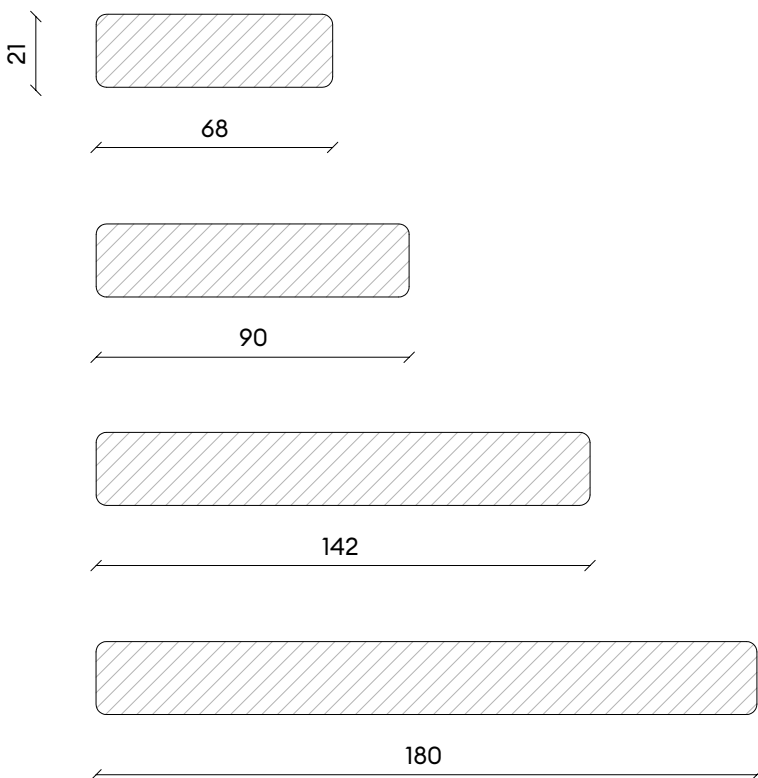

Schaafmodellen

Lariks gevelbekleding

Model	Afmeting
Channel werkend	21 of 40 mm dik & 53-75-127-175 mm breed
Vierzijdig of rhombus totaalmaat	21 of 40 mm dik & 68-90-142-180 mm breed
Zweeds rabat werkend	15/28 x 170 mm
Beschikbare lengtes in mm	3500-4050-5050-6100 mm

Vierzijdig

21 mm dik

Combinatie

Let op, fijnbezaagde zijde is altijd zichtzijde!

Hollands Hout
Product van Staatsbosbeheer

Schaafmodellen

Lariks gevelbekleding

Model	Afmeting
Channel werkend	21 of 40 mm dik & 53-75-127-175 mm breed
Vierzijdig of rhombus totaalmaat	21 of 40 mm dik & 68-90-142-180 mm breed
Zweeds rabat werkend	15/28 x 170 mm
Beschikbare lengtes in mm	3500-4050-5050-6100 mm

Vierzijdig

40 mm dik

Combinatie

Let op, fijnbezaagde zijde is altijd zichtzijde!

Hollands Hout
Product van Staatsbosbeheer

Schaafmodellen

Lariks gevelbekleding

Model	Afmeting
Channel werkend	21 of 40 mm dik & 53-75-127-175 mm breed
Vierzijdig of rhombus totaalmaat	21 of 40 mm dik & 68-90-142-180 mm breed
Zweeds rabat werkend	15/28 x 170 mm
Beschikbare lengtes in mm	3500-4050-5050-6100 mm

Rhombus

21 mm dik

Combinatie

Let op, fijnbezaagde zijde is altijd zichtzijde!

Hollands Hout
Product van Staatsbosbeheer

Schaafmodellen

Lariks gevelbekleding

Model	Afmeting
Channel werkend	21 of 40 mm dik & 53-75-127-175 mm breed
Vierzijdig of rhombus totaalmaat	21 of 40 mm dik & 68-90-142-180 mm breed
Zweeds rabat werkend	15/28 x 170 mm
Beschikbare lengtes in mm	3500-4050-5050-6100 mm