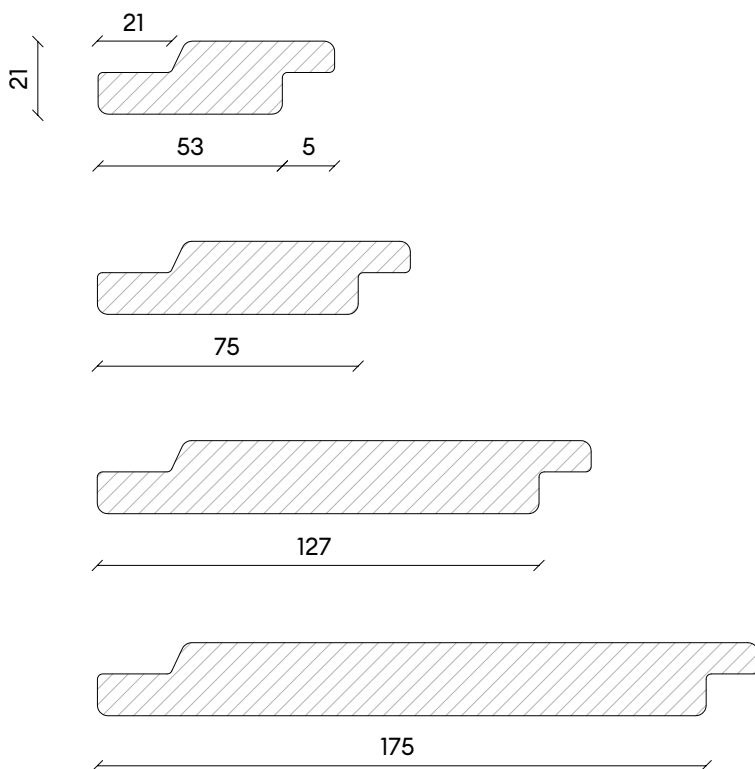

Schaafmodellen

Lariks gevelbekleding

Model	Afmeting
Channel werkend	21 of 40 mm dik & 53-75-127-175 mm breed
Vierzijdig of rhombus totaalmaat	21 of 40 mm dik & 68-90-142-180 mm breed
Zweeds rabat werkend	15/28 x 170 mm
Beschikbare lengtes in mm	3500-4050-5050-6100 mm

Channel

21 mm dik