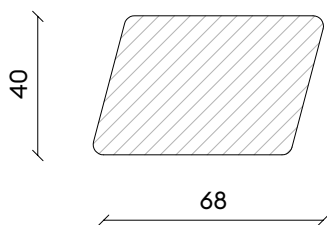

Schaafmodellen

Lariks gevelbekleding

Model	Afmeting
Channel werkend	21 of 40 mm dik & 53-75-127-175 mm breed
Vierzijdig of rhombus totaalmaat	21 of 40 mm dik & 68-90-142-180 mm breed
Zweeds rabat werkend	15/28 x 170 mm
Beschikbare lengtes in mm	3500-4050-5050-6100 mm

Rhombus

40 mm dik