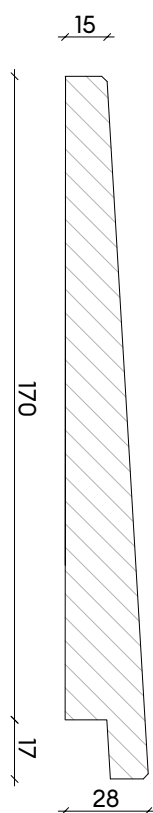

Schaafmodellen

Lariks gevelbekleding

Model	Afmeting
Channel werkend	21 of 40 mm dik & 53-75-127-175 mm breed
Vierzijdig of rhombus totaalmaat	21 of 40 mm dik & 68-90-142-180 mm breed
Zweeds rabat werkend	15/28 x 170 mm
Beschikbare lengtes in mm	3500-4050-5050-6100 mm

Zweeds rabat

Let op, fijnbezaagde zijde is altijd zichtzijde!

Hollands Hout
Product van Staatsbosbeheer