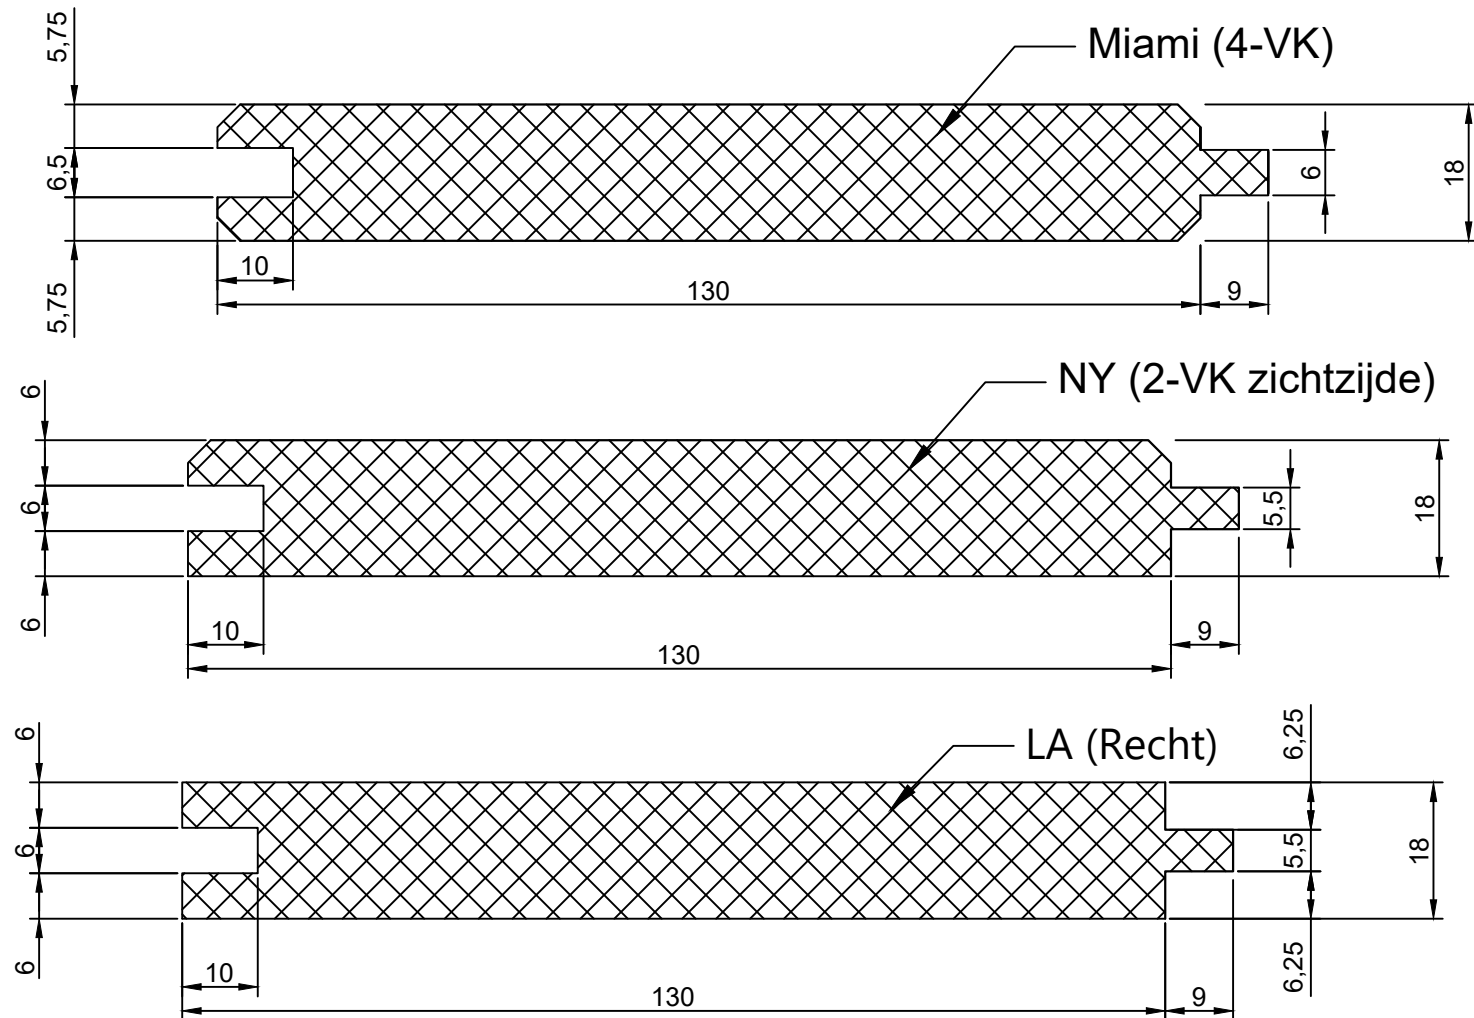

## GG delen

Miami, NY en LA

Naam tekening GG delen	Schaal: 1:1
Datum: 15-01-2024	Boogaerd Hout Dorpsstraat 88 2931 AG Krimpen a/d Lek verkoop@boogaerd.nl
Diktes: Variabele diktes	
Breedtes: 60, 80, 130 en 180 mm (werkend)	
Opmerkingen: Messing in het midden tot 24mm dikte, alleen bij 18mm in het midden	