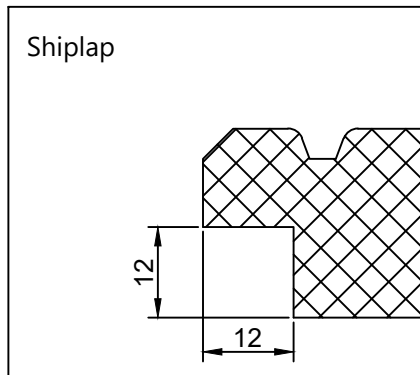

Lotus + gripstrip

Loopdekdeel

Naam tekening Lotus + gripstrip	Schaal: 1:1
Datum: 18-06-2020	Boogaerd Hout Dorpsstraat 88 2931 AG Krimpen a/d Lek verkoop@boogaerd.nl
Diktes: vanaf 25mm	
Breedtes: 90, 145 en 195mm	
Opmerkingen: 25x145mm standaard op voorraad (Bil+Tal)	BOOGAERDT  HOUT