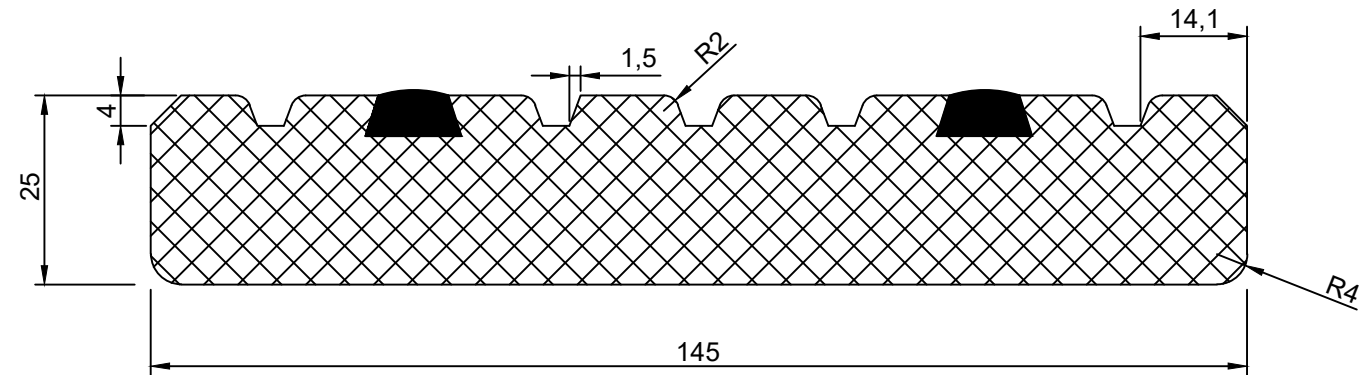

Lotus + gripstrip

Loopdekdeel

Naam tekening Lotus + gripstrip	Schaal: 1:1
Datum: 18-06-2020	Boogaerd Hout Dorpsstraat 88 2931 AG Krimpen a/d Lek verkoop@boogaerd.nl
Diktes: vanaf 25mm	
Breedtes: 90, 145 en 195mm	
Opmerkingen: 25x145mm standaard op voorraad (Bil+Tal)	BOOGAERDT  HOUT