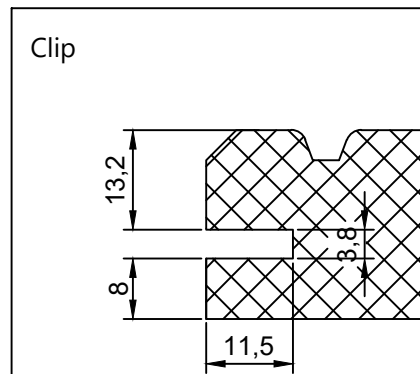

Lotus + gripstrip

Loopdekdeel

Naam tekening Lotus + gripstrip	Schaal: 1:1
Datum: 18-06-2020	Boogaerd Hout Dorpsstraat 88 2931 AG Krimpen a/d Lek verkoop@boogaerd.nl
Diktes: vanaf 25mm	
Breedtes: 90, 145 en 195mm	
Opmerkingen: 25x145mm standaard op voorraad (Bil+Tal)	BOOGAERDT  HOUT