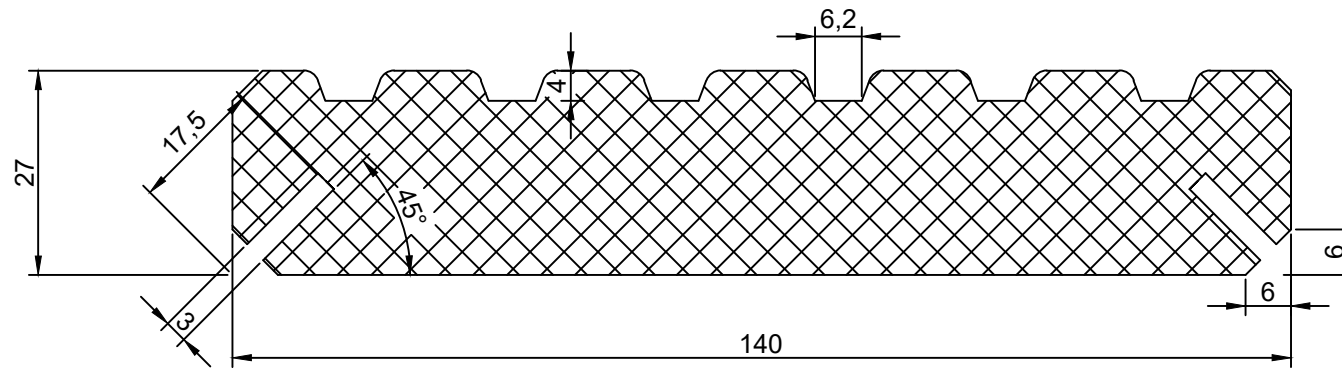

## Alphawing (lotus)

Naam tekening Alphawing (lotus)	Schaal: 1:1
Datum: 15-01-2024	Boogaerd Hout Dorpsstraat 88 2931 AG Krimpen a/d Lek verkoop@boogaerd.nl
Diktes: 27 mm	
Breedtes: 140 mm	
Opmerkingen:	 <b>Boogaerd</b>