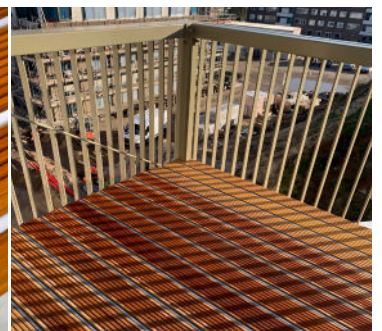

Boogaerd

Natuurlijk Hout

Dorpsstraat 88,
2931 AG Krimpen aan de Lek

+31 180 551 552

verkoop@boogaerd.nl
www.boogaerdthout.nl