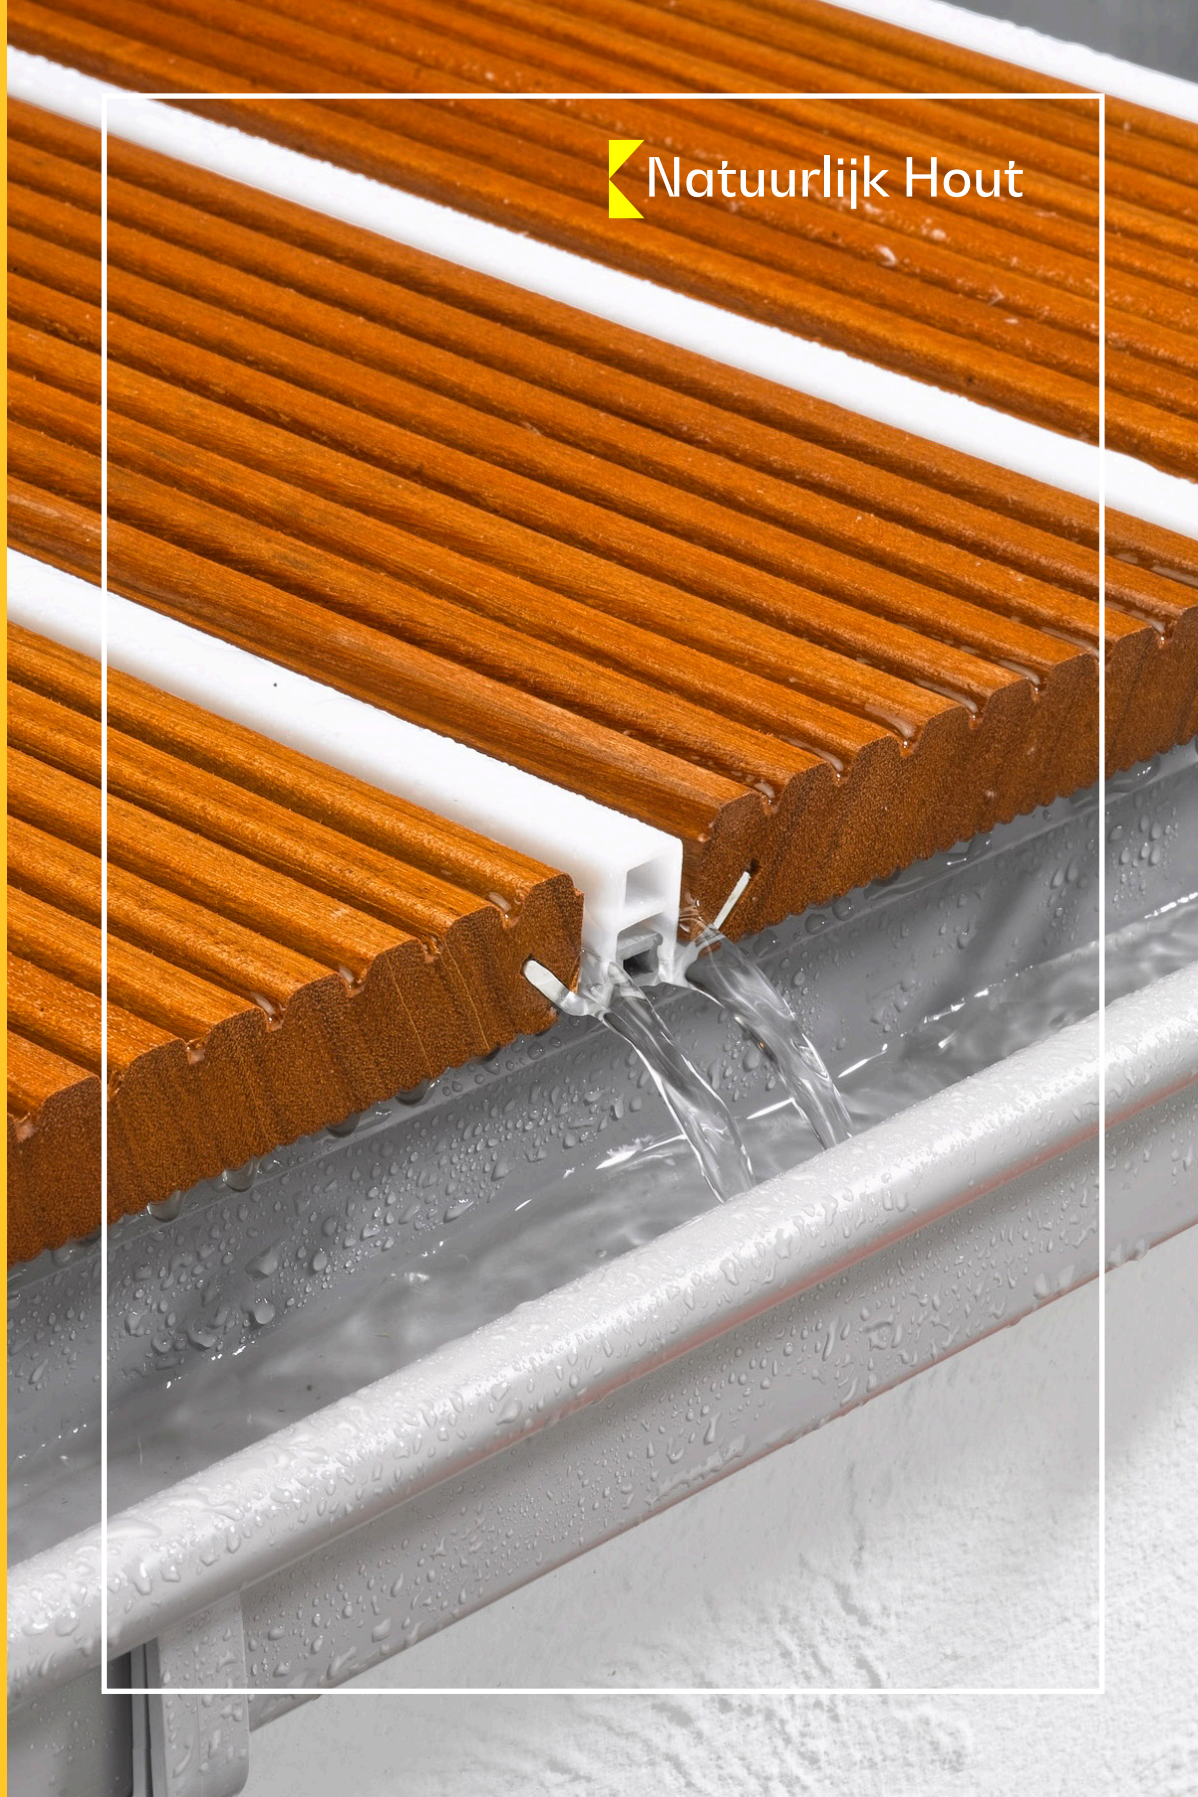

Alphawing®

Natuurlijk Hout

Een gepatenteerd waterafvoerend
systeem voor balkons en terrassen

Boogaerd