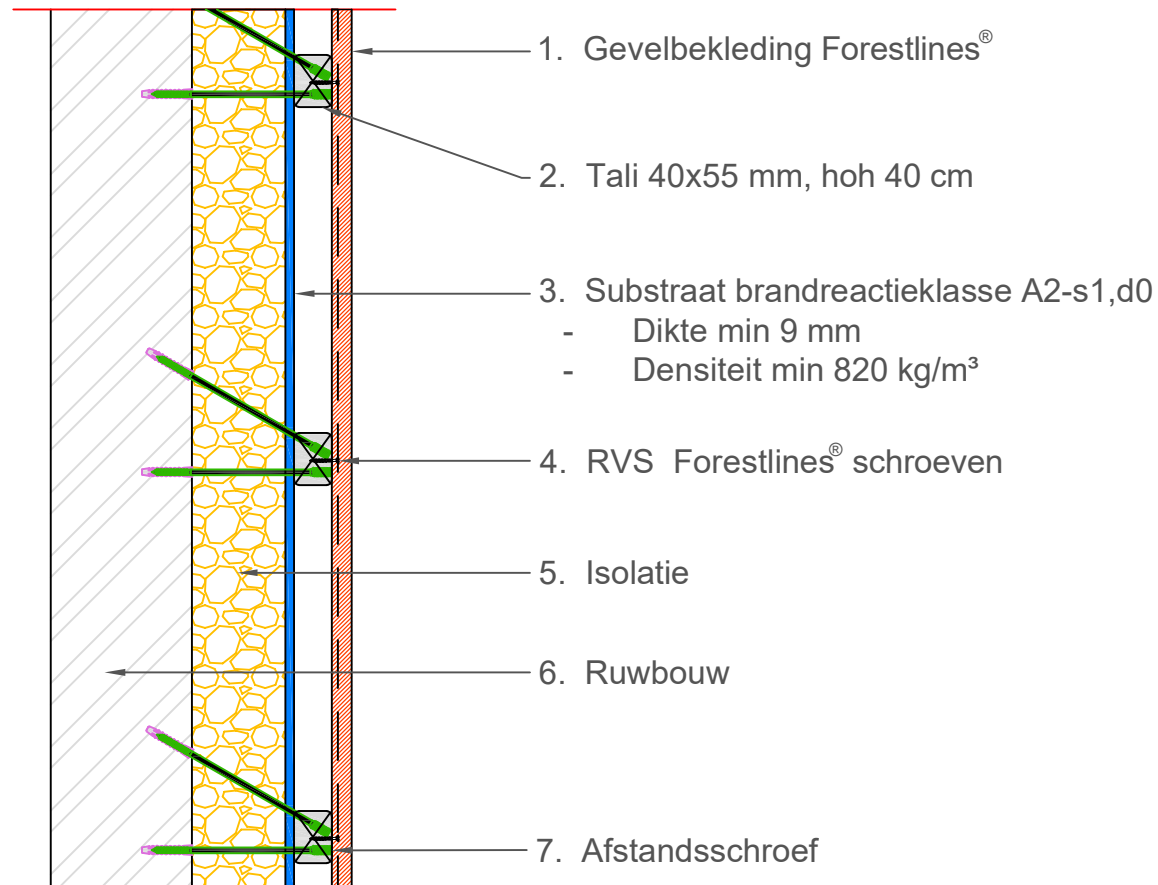

Forestlines® verticale montage

Houten gevelbekleding

Deze tekening is indicatief. Er mogen en kunnen geen rechten aan worden ontleend.

Boogaerd

Natuurlijk Hout

Unit: mm	Scale: 1:8	Date: 23-10-2023
Size: A4	Edition: 0	Sheet: 1 of 1

Houten gevelbekleding
Forestlines® verticale
montage