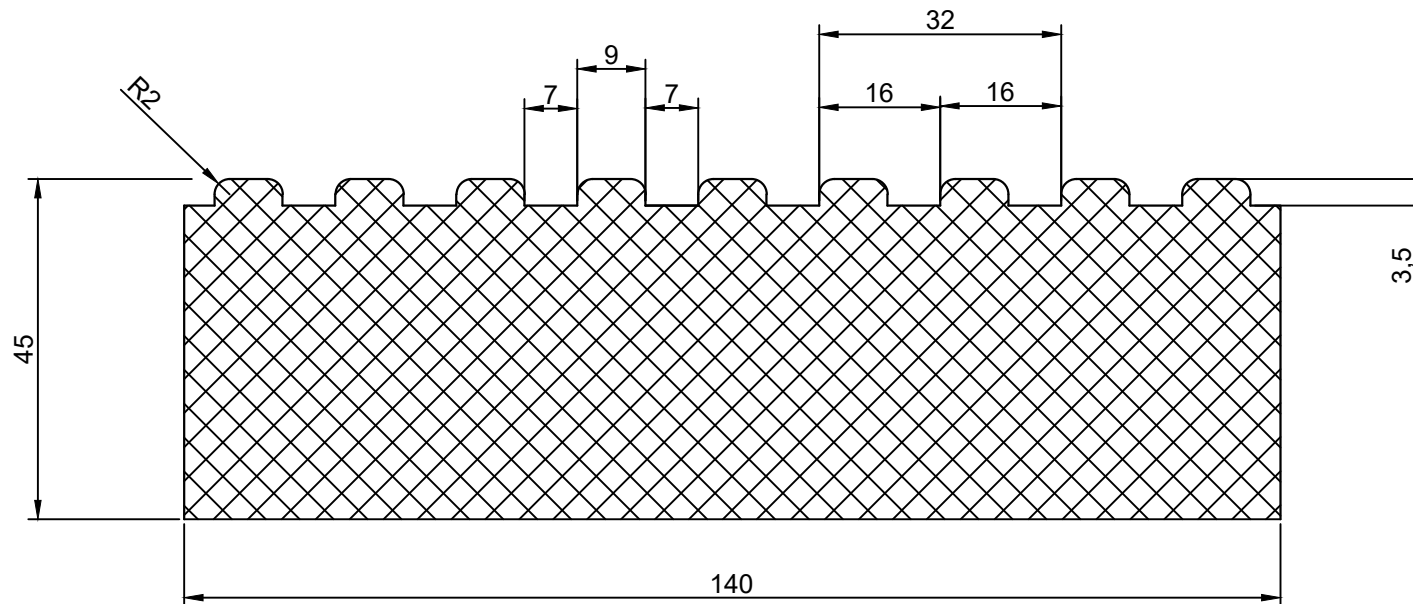

Tulip

Loopdekdeel code 2

Naam tekening Tulip profiel	Schaal: 1:1
Datum: 15-01-2024	Boogaerd Hout Dorpsstraat 88 2931 AG Krimpen a/d Lek verkoop@boogaerd.nl
Diktes: minimaal 25mm	
Breedtes: 90, 140, 190, 240 en 290mm	
Opmerkingen:	 Boogaerd