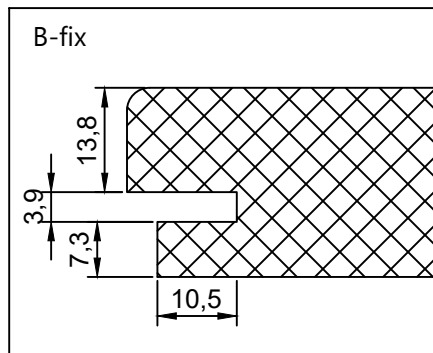

Rose

Rose mogelijkheden

Naam tekening Rose (mogelijkheden)	Schaal: 1:1
Datum: 22-10-2024	Boogaerd Hout Dorpsstraat 88 2931 AG Krimpen a/d Lek verkoop@boogaerd.nl
Diktes: vanaf 21mm max. 26 mm	
Breedtes: 60, 90, 140 en 190 mm	 Boogaerd
Opmerkingen:	