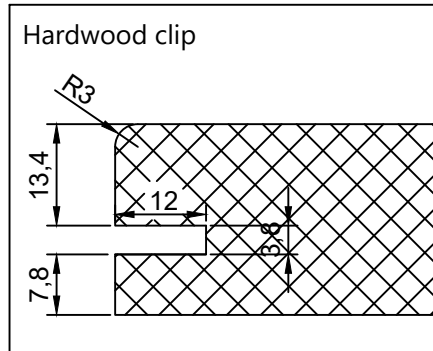

Rose

Rose mogelijkheden

Naam tekening Rose (mogelijkheden)	Schaal: 1:1
Datum: 22-10-2024	Boogaerd Hout Dorpsstraat 88 2931 AG Krimpen a/d Lek verkoop@boogaerd.nl
Diktes: vanaf 21mm max. 26 mm	
Breedtes: 60, 90, 140 en 190 mm	 Boogaerd
Opmerkingen:	