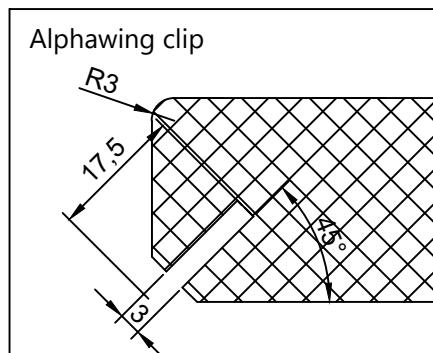

Rose

Rose mogelijkheden

Naam tekening Rose (mogelijkheden)	Schaal: 1:1
Datum: 22-10-2024	Boogaerd Hout Dorpsstraat 88 2931 AG Krimpen a/d Lek verkoop@boogaerd.nl
Diktes: vanaf 21mm max. 26 mm	
Breedtes: 60, 90, 140 en 190 mm	 Boogaerd
Opmerkingen:	