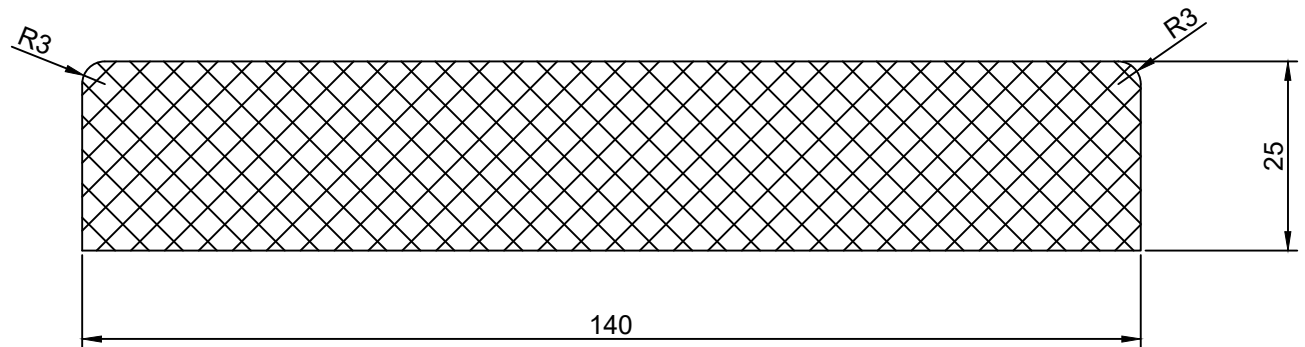

Rose

Rose mogelijkheden

Naam tekening Rose (mogelijkheden)	Schaal: 1:1
Datum: 22-10-2024	Boogaerd Hout Dorpsstraat 88 2931 AG Krimpen a/d Lek verkoop@boogaerd.nl
Diktes: vanaf 21mm max. 26 mm	
Breedtes: 60, 90, 140 en 190 mm	 Boogaerd
Opmerkingen:	