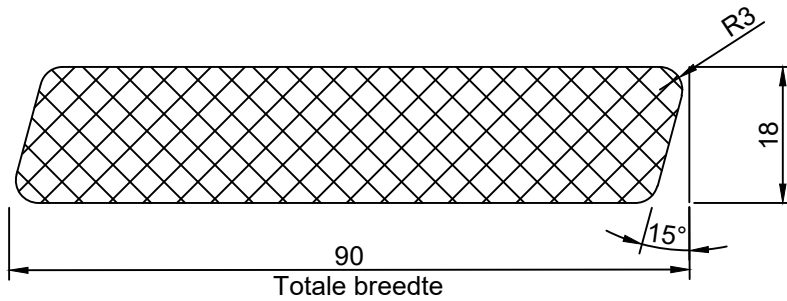

Paris

Rhombus

Naam tekening Paris profiel	Schaal: 1:1
Datum: 15-01-2024	Tekening nr: 1
Diktes: 18 en 23mm	Breedtes: 60, 68, 90, 140 en 190mm
BoogaerdHout Dorpsstraat 88 2931 AG Krimpen a/d Lek verkoop@boogaerdH.nl	 BoogaerdHout