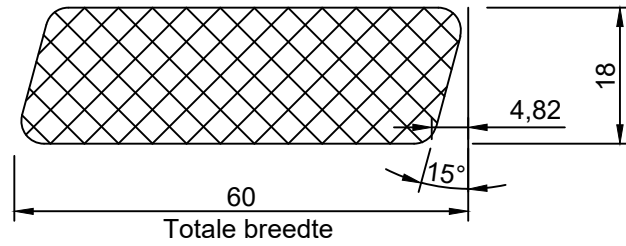

Paris

Rhombus

Naam tekening Paris profiel	Schaal: 1:1
Datum: 15-01-2024	Tekening nr: 1
Diktes: 18 en 23mm	Breedtes: 60, 68, 90, 140 en 190mm
BoogaerdHout Dorpsstraat 88 2931 AG Krimpen a/d Lek verkoop@boogaerdH.nl	 BoogaerdHout