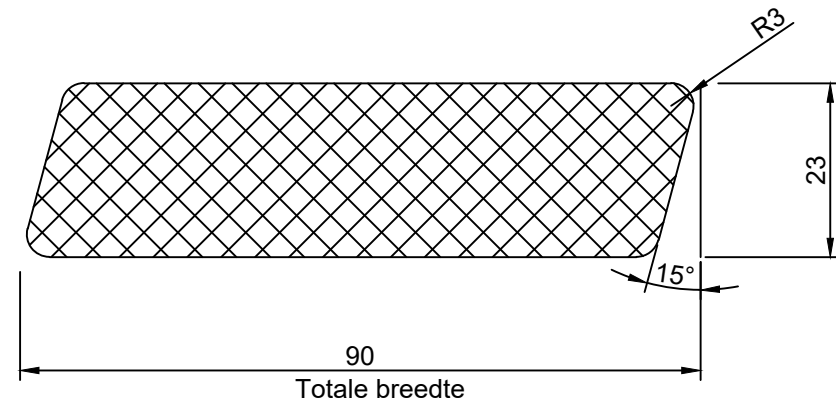

Paris

Rhombus

Naam tekening Paris profiel	Schaal: 1:1
Datum: 15-01-2024	Tekening nr: 1
Diktes: 18 en 23mm	Breedtes: 60, 68, 90, 140 en 190mm
BoogaerdHout Dorpsstraat 88 2931 AG Krimpen a/d Lek verkoop@boogaerdH.nl	 BoogaerdHout