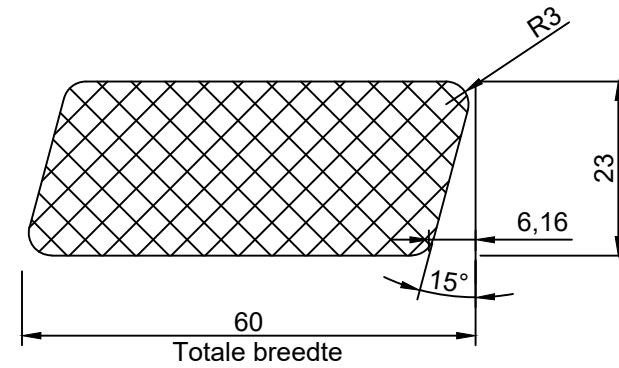

Paris

Rhombus

Naam tekening Paris profiel	Schaal: 1:1
Datum: 15-01-2024	Tekening nr: 1
Diktes: 18 en 23mm	Breedtes: 60, 68, 90, 140 en 190mm
BoogaerdHout Dorpsstraat 88 2931 AG Krimpen a/d Lek verkoop@boogaerdH.nl	 BoogaerdHout