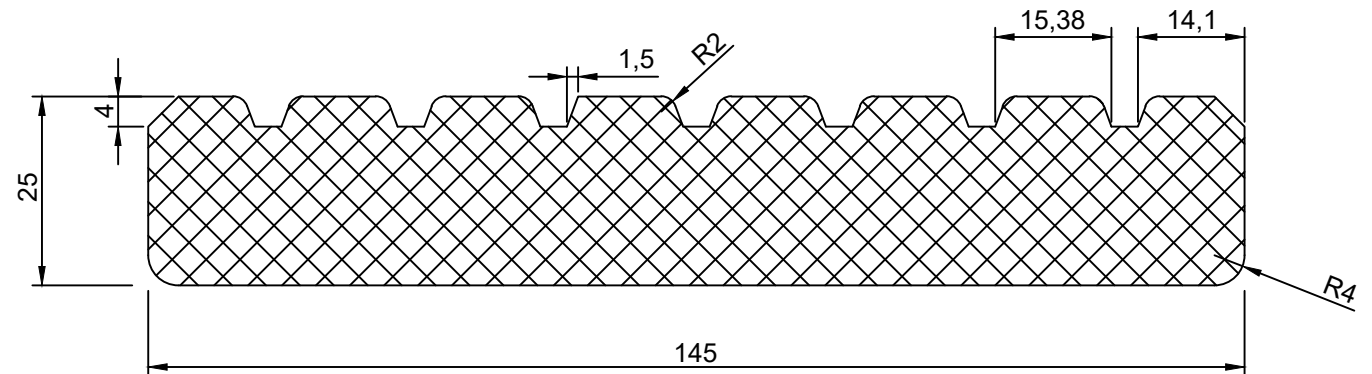

Lotus

Vlonderdeel

Vraag voor de onderstaande mogelijkheden

Naam tekening Lotus	Schaal: 1:1
Datum: 15-01-2024	Boogaerd Hout Dorpsstraat 88 2931 AG Krimpen a/d Lek verkoop@boogaerd.nl
Diktes: 25mm	
Breedtes: 90, 145 en 195mm	
Opmerkingen: Vraag naar de overige mogelijkheden	