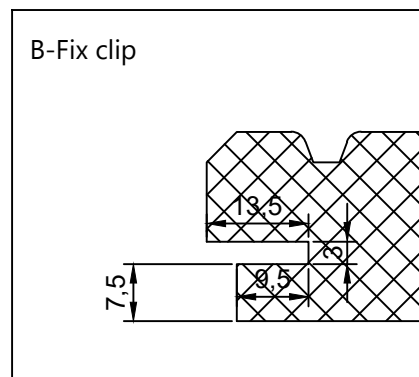

Lotus

Vlonderdeel

Vraag voor de onderstaande mogelijkheden

Naam tekening Lotus	Schaal: 1:1
Datum: 15-01-2024	Boogaerd Hout Dorpsstraat 88 2931 AG Krimpen a/d Lek verkoop@boogaerd.nl
Diktes: 25mm	
Breedtes: 90, 145 en 195mm	
Opmerkingen: Vraag naar de overige mogelijkheden	