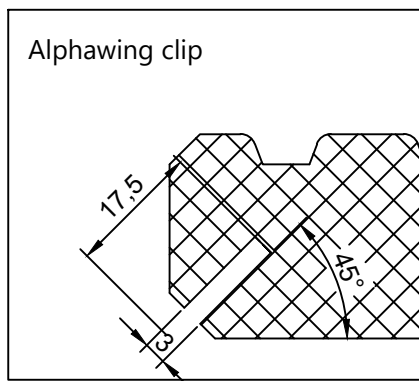

Lotus

Vlonderdeel

Vraag voor de onderstaande mogelijkheden

Naam tekening Lotus	Schaal: 1:1
Datum: 15-01-2024	Boogaerd Hout Dorpsstraat 88 2931 AG Krimpen a/d Lek verkoop@boogaerd.nl
Diktes: 25mm	
Breedtes: 90, 145 en 195mm	
Opmerkingen: Vraag naar de overige mogelijkheden	