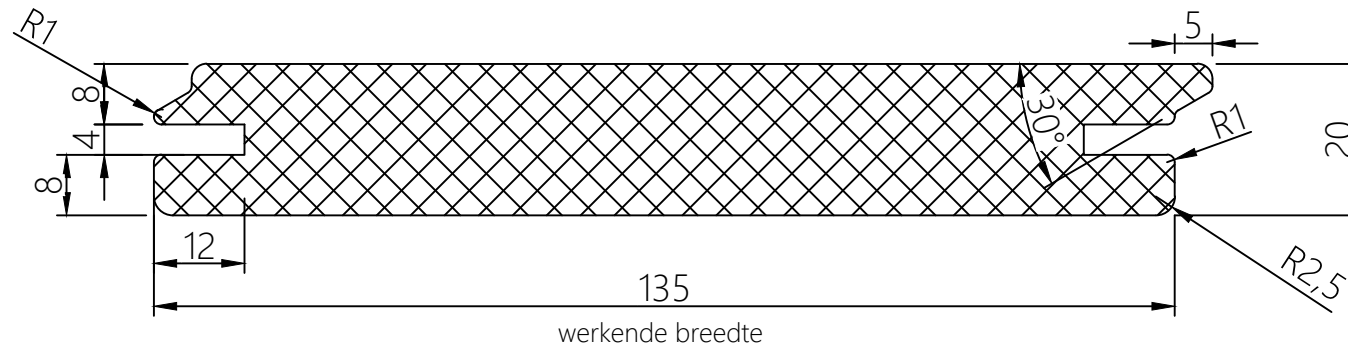

# Lima

Hardwood (gevel)

Naam tekening Lima profiel	Schaal: 1:1
Datum: 15-01-2024	Boogaerd Hout Dorpsstraat 88 2931 AG Krimpen a/d Lek verkoop@boogaerd.nl
Diktes: 20mm	
Breedtes: 60, 85, 135 en 185mm (werkend)	
Opmerkingen: Vanwege latstrepen gezaagd uit 50mm dikte	