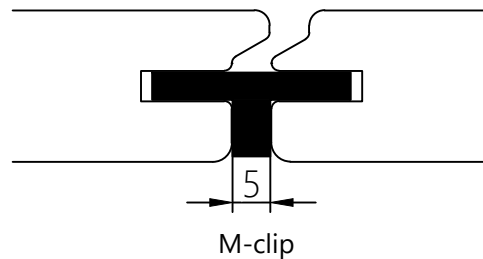

# Lima

Hardwood (gevel)

Naam tekening Lima profiel	Schaal: 1:1
Datum: 15-01-2024	Boogaerd Hout Dorpsstraat 88 2931 AG Krimpen a/d Lek verkoop@boogaerd.nl
Diktes: 20mm	
Breedtes: 60, 85, 135 en 185mm (werkend)	
Opmerkingen: Vanwege latstrepen gezaagd uit 50mm dikte	