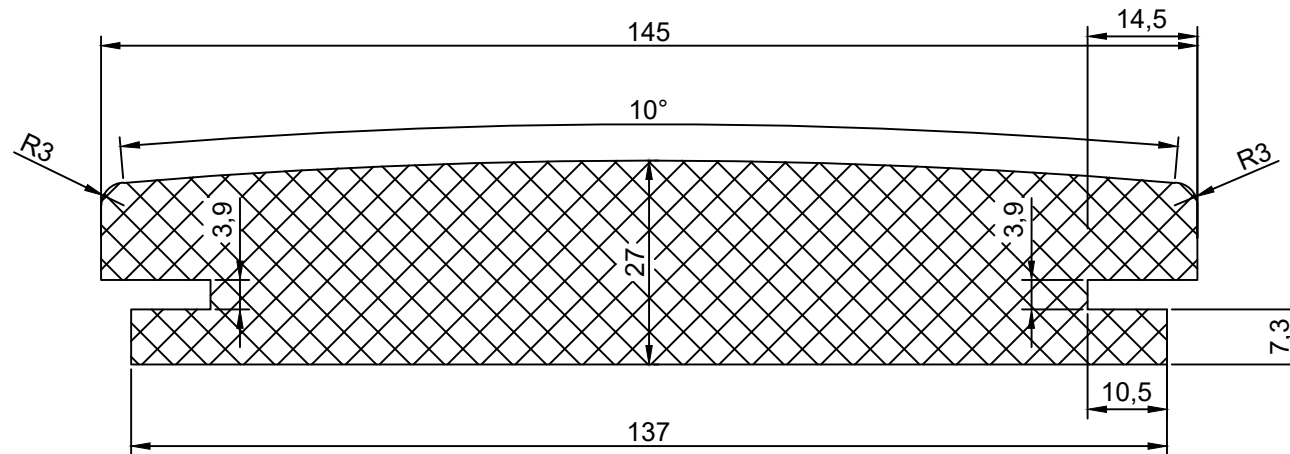

Lily (B-fix)

Vlonderdeel (Bol)

Naam tekening Lily (B-Fix)	Schaal: 1:1
Datum: 15-01-2024	Boogaerd Hout Dorpsstraat 88 2931 AG Krimpen a/d Lek verkoop@boogaerd.nl
Diktes: 27mm	
Breedtes: 145 en 195mm	
Opmerkingen: Speciaal voor het B-fix systeem	