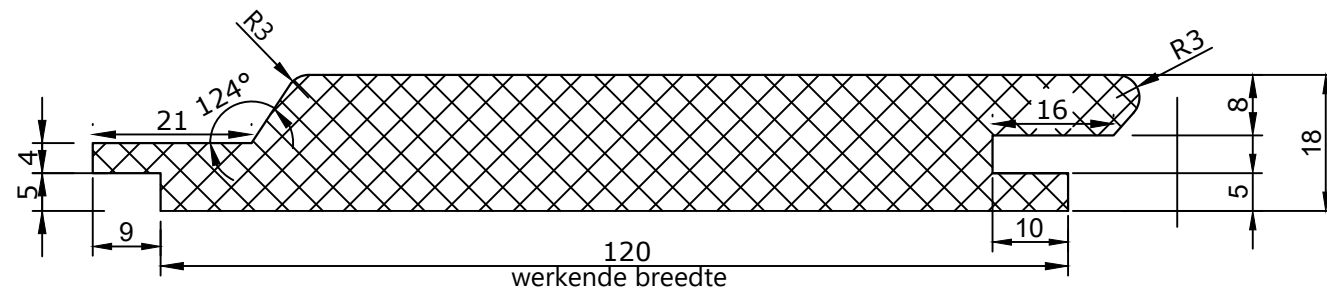

Berlin

Naam tekening Berlin profiel	Schaal: 1:1
Datum: 15-01-2024	Tekening nr: 1
Diktes: 18 en 25 mm	Breedtes: 50, 70, 120 en 170 mm (werkende breedte)
Boogaerd Hout Dorpsstraat 88 2931 AG Krimpen a/d Lek verkoop@boogaerd.nl	 Boogaerd