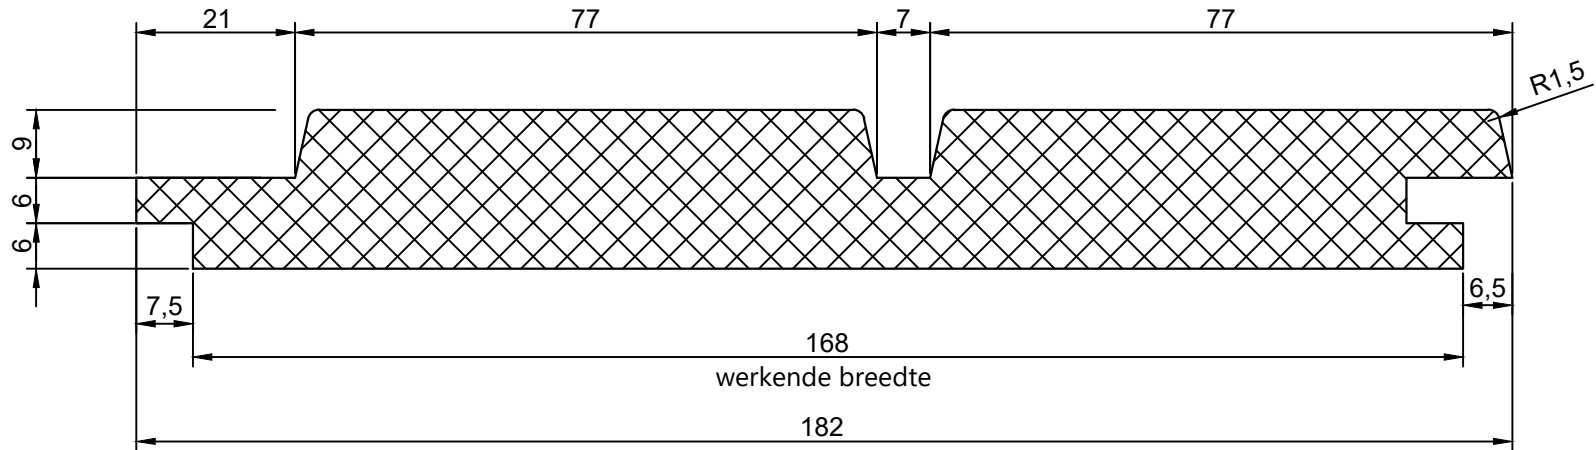

Basel

Naam tekening	Basel profiel	Schaal:	1:1
Datum:	15-01-2024	Tekening nr:	1
Diktes:	21 mm	Breedtes:	126 mm
BoogaerdHout Dorpsstraat 88 2931 AG Krimpen a/d Lek verkoop@boogaerdH.nl		 BoogaerdHout	