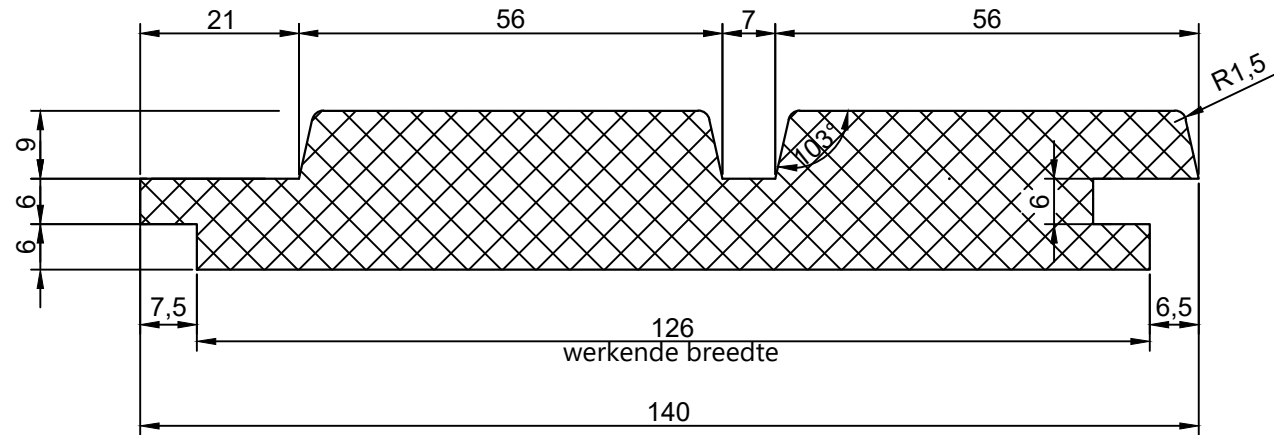

Basel

Naam tekening	Basel profiel	Schaal:	1:1
Datum:	15-01-2024	Tekening nr:	1
Diktes:	21 mm	Breedtes:	126 mm
BoogaerdHout Dorpsstraat 88 2931 AG Krimpen a/d Lek verkoop@boogaerdH.nl		 BoogaerdHout	