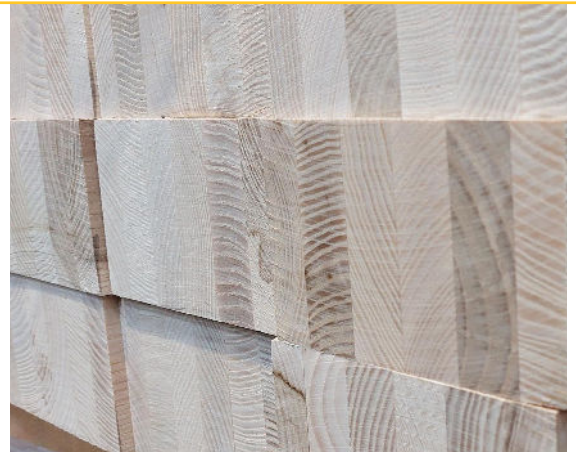

BOOGAERDT  HOUT

Gevingerlast-gelamineerd

Essen kozijnhout

Een uniek product van Europese bodem met FSC® certificering

Gevingerlast-gelamineerd Essen kozijnhout

De vraag naar Essen kozijnhout is in de laatste jaren sterk toegenomen. Naast onze ruime mogelijkheden in massief Essen bieden wij nu ook gevingerlast-gelamineerd Essen kozijnhout aan. Een product dat tot stand is gekomen met de hulp van diverse timmerfabrieken en onze partnerleverancier.

Kortom een uniek Europees product met FSC® certificering.

Waarom gevingerlast-gelamineerd Essen kozijnhout?

- **Leverbetrouwbaarheid** Product van Europese bodem
- **Kleur** Natuurlijke kleurvariatie
- **Constructie** Horizontale of verticale lamellen
- **Geoptimaliseerd** Praktisch vrij van gebreken en spanningen
- **Beter rendement** Minder restafval, minder kosten
- **Prijstechnisch** Voordelig alternatief voor massief Essen kozijnhout

Voorraad kopmaten	72x120mm - 72x145mm 96x120mm - 96x145mm
Lengte	Standaard 600cm
Certificaat	FSC® 100%

**Afwijkende kopmaat/
lengte nodig?** Neem contact op met onze adviseurs

BOOGAERDT  **HOUT**

Uw leverancier voor: