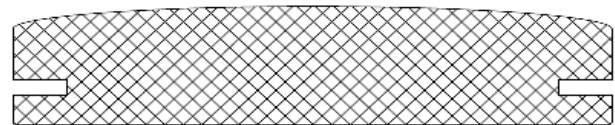

## Tulip

Dikte: minimaal 25mm  
Breedte: 90, 140, 190, 240 en 290 mm  
Opmerking: ook beschikbaar met  
sponningen of shiwap

## Daisy

Shiwap  
Dikte: 18mm  
Breedtes: 60, 80, 130 en 180 mm  
(werkende breedte)  
Opmerking: sponning 12 en 15 mm

## Rose

Dikte: 26 mm  
Breedtes: 60, 90, 140 en 190 mm  
Opmerking: t.b.v. bevestiging via  
Hardwood clip

## Lily

Bol profiel  
Dikte: 26 mm  
Breedtes: 90, 140 en 190 mm  
Opmerking: t.b.v. bevestiging via  
Hardwood clip

- Profilering en maatvoering afwijkend van onze standaardprofielen zijn op aanvraag leverbaar.