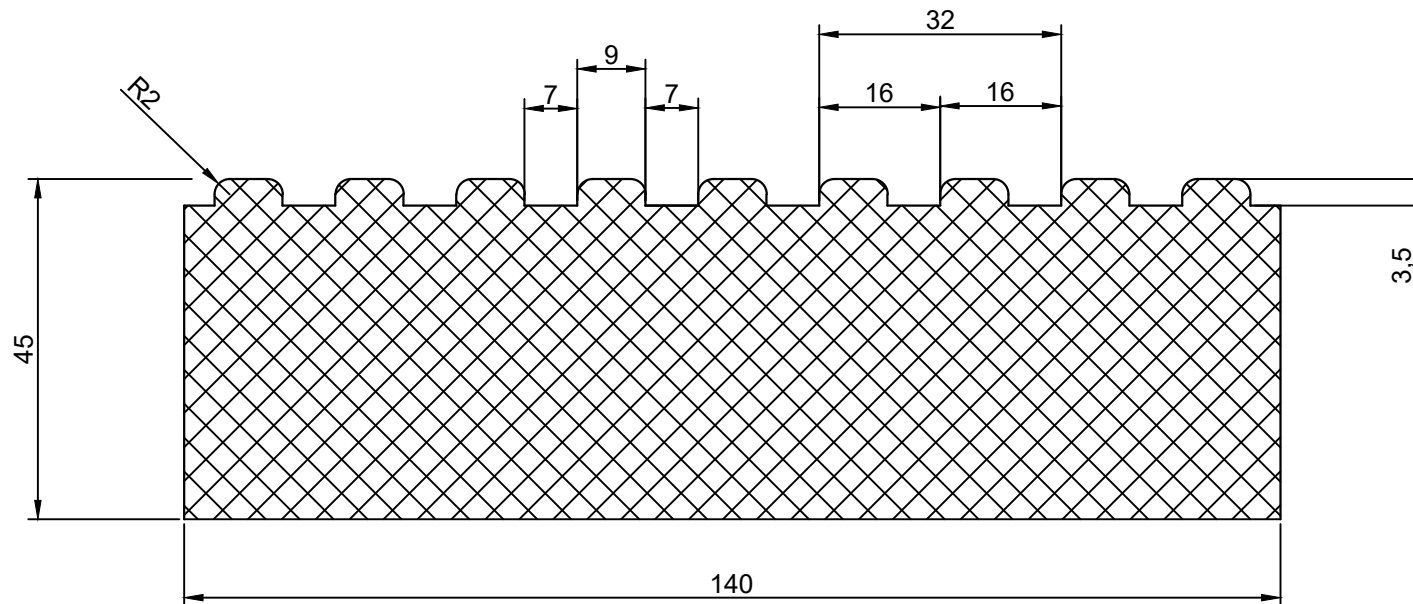

Tulip

Loopdekdeel code 2

Naam tekening Tulip profiel	Schaal: 1:1
Datum: 31-03-2020	Boogaerd Hout Dorpsstraat 88 2931 AG Krimpen a/d Lek verkoop@boogaerd.nl
Diktes: minimaal 25mm	
Breedtes: 90, 140, 190, 240 en 290mm	BOOGAERDT  HOUT
Opmerkingen:	