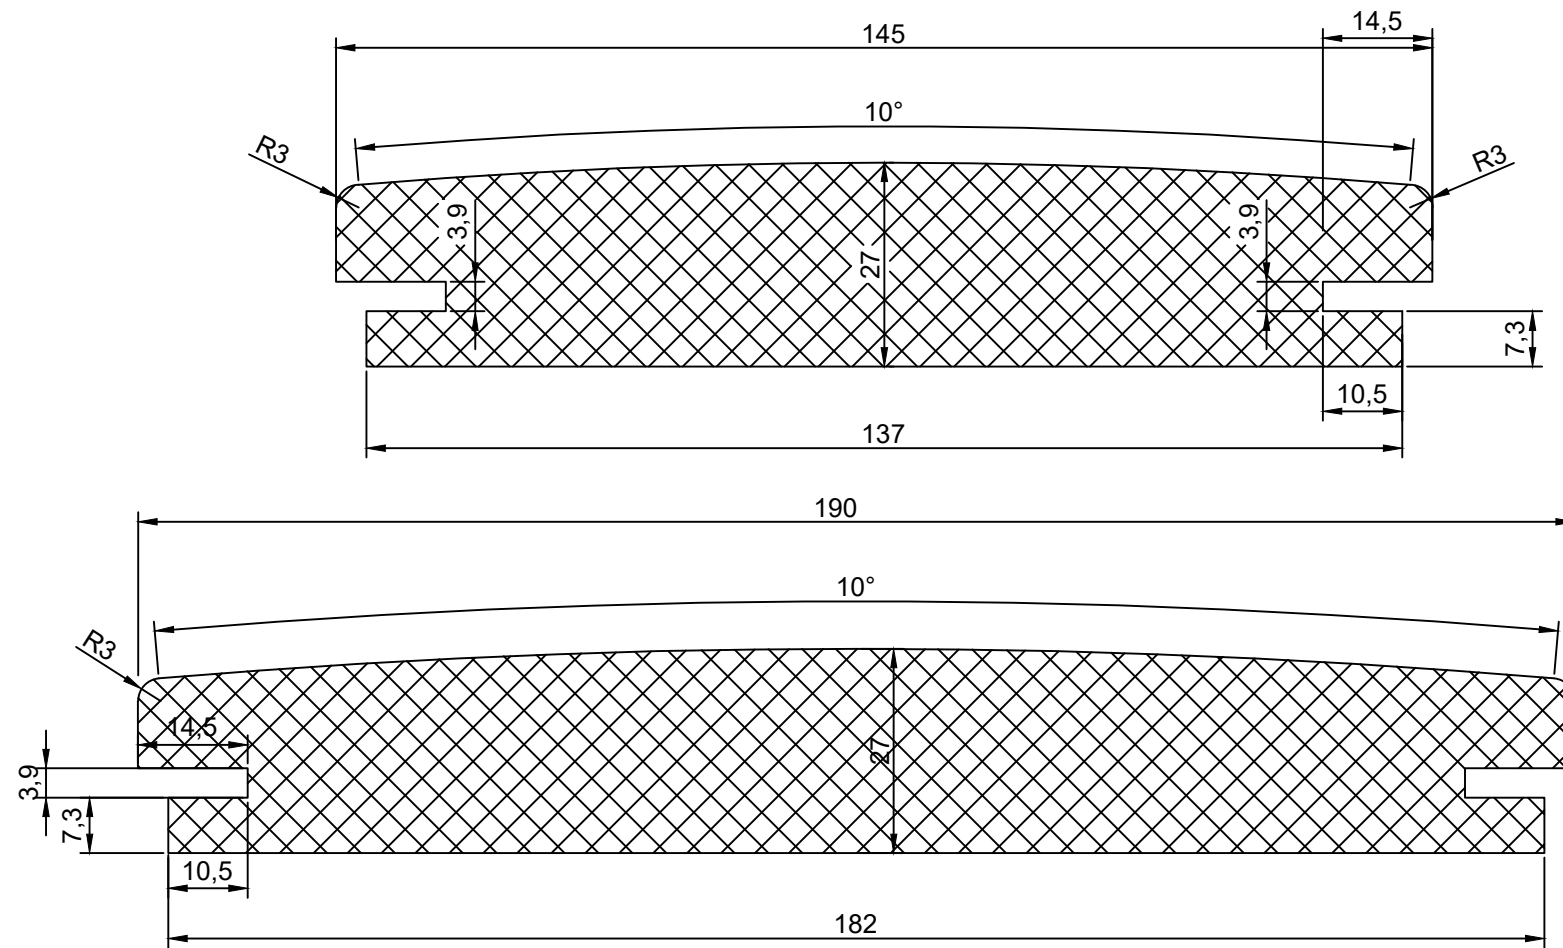

Lily (B-Fix)

Naam tekening	Lily (B-Fix)	Schaal:	1:1
Datum:	29-06	Boogaerd Hout Dorpsstraat 88 2931 AG Krimpen a/d Lek verkoop@boogaerd.nl	
Diktes:	27 mm		
Breedtes:	140 en 190 mm		
Opmerkingen:			