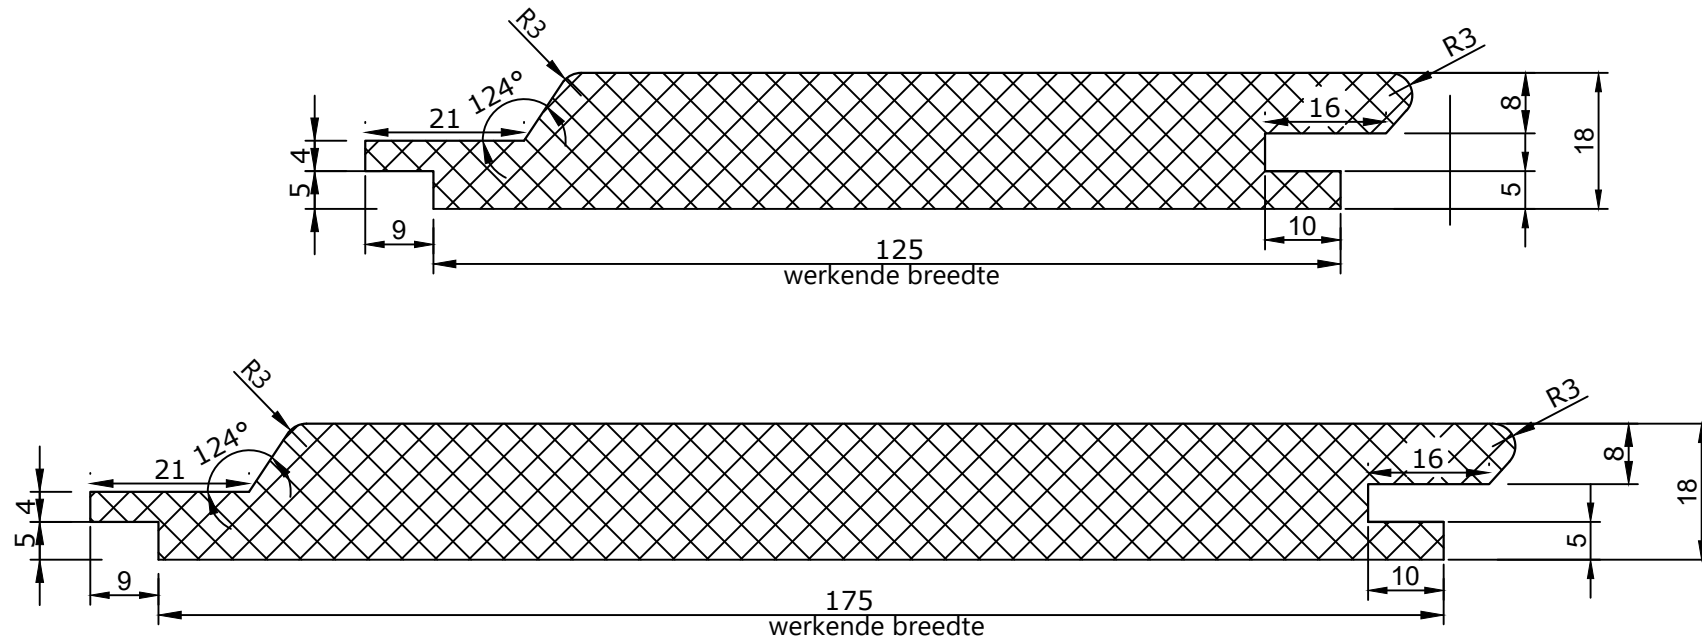

Berlin

Naam tekening Berlin profiel	Schaal: 1:1
Datum: 18-09-2020	Tekening nr: 1
Diktes: 18 en 25 mm	Breedtes: 50, 75, 125 en 175 mm(werkende breedte)
Boogaerd Hout Dorpsstraat 88 2931 AG Krimpen a/d Lek verkoop@boogaerd.nl	BOOGAERDT  HOUT