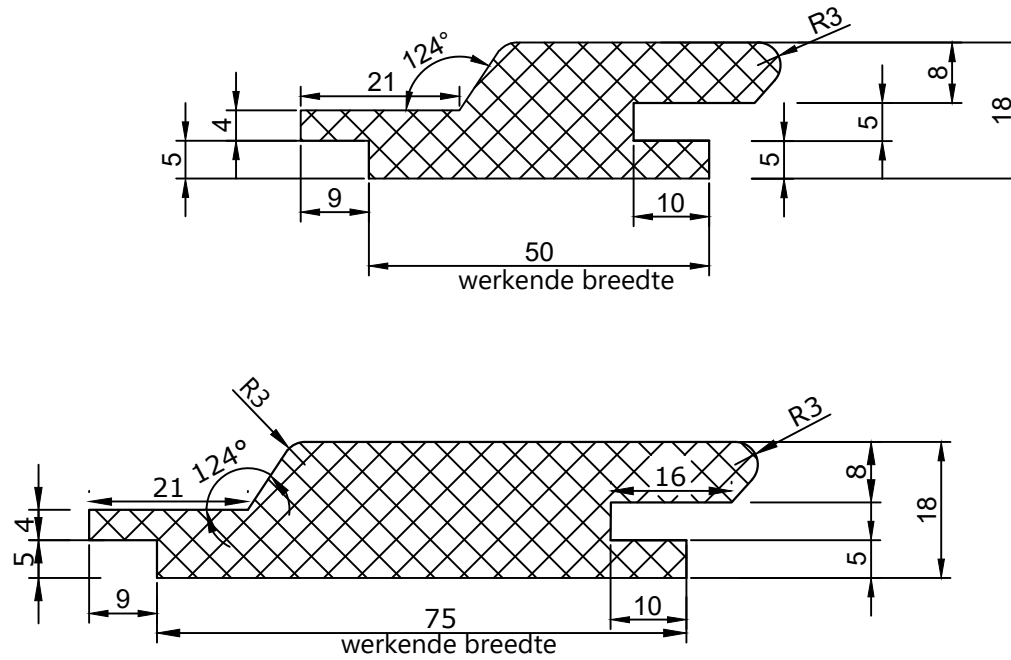

Berlin

Naam tekening Berlin profiel	Schaal: 1:1
Datum: 18-09-2020	Tekening nr: 1
Diktes: 18 en 25 mm	Breedtes: 50, 75, 125 en 175 mm(werkende breedte)
Boogaerd Hout Dorpsstraat 88 2931 AG Krimpen a/d Lek verkoop@boogaerd.nl	BOOGAERDT  HOUT