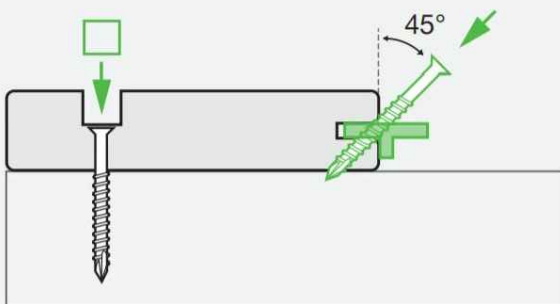

Rose

Hardwood clip (vlonder)

Hardwood clip S

Naam tekening Rose profiel

Datum: 10-03-2020

Diktes: 25mm

Breedtes: 60, 90, 140 en 190 mm

Opmerkingen: Inclusief 2 groeven, ook beschikbaar met 0 of 1 groef