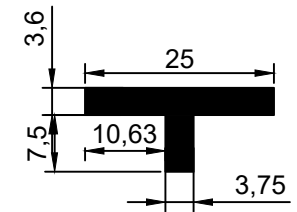

Rose

Hardwood clip (vlonder)

Hardwood clip S

Naam tekening Rose profiel

Datum: 10-03-2020

Diktes: 25mm

Breedtes: 60, 90, 140 en 190 mm

Opmerkingen: Inclusief 2 groeven, ook beschikbaar met 0 of 1 groef