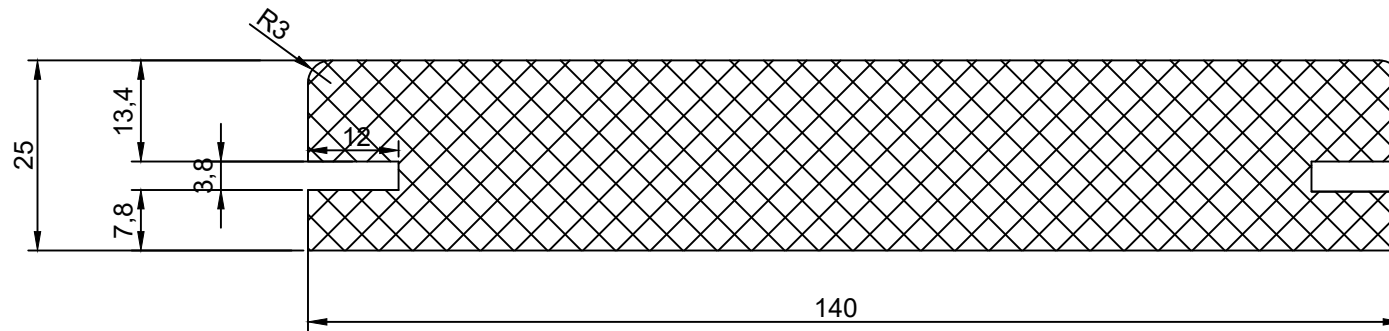

Rose

Hardwood clip (vlonder)

Hardwood clip S

Naam tekening Rose profiel

Datum: 10-03-2020

Diktes: 25mm

Breedtes: 60, 90, 140 en 190 mm

Opmerkingen: Inclusief 2 groeven, ook beschikbaar met 0 of 1 groef