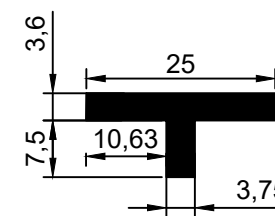

Lily

Hardwood clip S

| | |
|--|---|
| Naam tekening Lily profiel | Schaal: 1:1 |
| Datum: 01-04-2020 | Boogaerd Hout Dorpsstraat 88 2931 AG Krimpen a/d Lek verkoop@boogaerd.nl |
| Diktes: vanaf 25mm | |
| Breedtes: 90 en 140 en 190 mm |  |
| Opmerkingen: Inclusief 2 groeven, ook mogelijk met 0 of 1 groef. | |