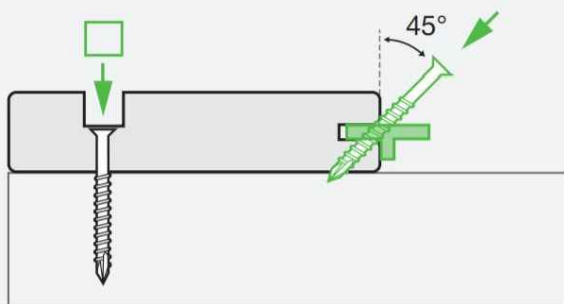

Lily

Hardwood clip S

| | |
|--|---|
| Naam tekening Lily profiel | Schaal: 1:1 |
| Datum: 01-04-2020 | Boogaerd Hout Dorpsstraat 88 2931 AG Krimpen a/d Lek verkoop@boogaerd.nl |
| Diktes: vanaf 25mm | |
| Breedtes: 90 en 140 en 190 mm |  |
| Opmerkingen: Inclusief 2 groeven, ook mogelijk met 0 of 1 groef. | |