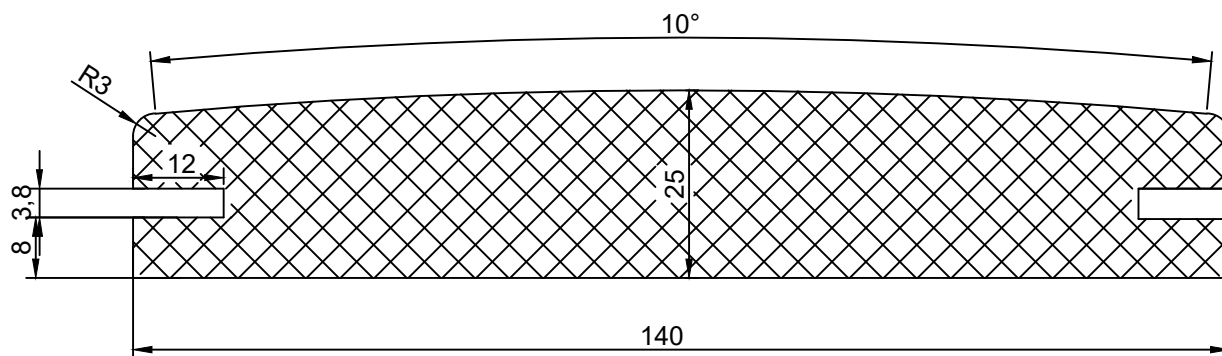

Lily

Hardwood clip S

| | |
|--|---|
| Naam tekening Lily profiel | Schaal: 1:1 |
| Datum: 01-04-2020 | Boogaerd Hout Dorpsstraat 88 2931 AG Krimpen a/d Lek verkoop@boogaerd.nl |
| Diktes: vanaf 25mm | |
| Breedtes: 90 en 140 en 190 mm |  |
| Opmerkingen: Inclusief 2 groeven, ook mogelijk met 0 of 1 groef. | |