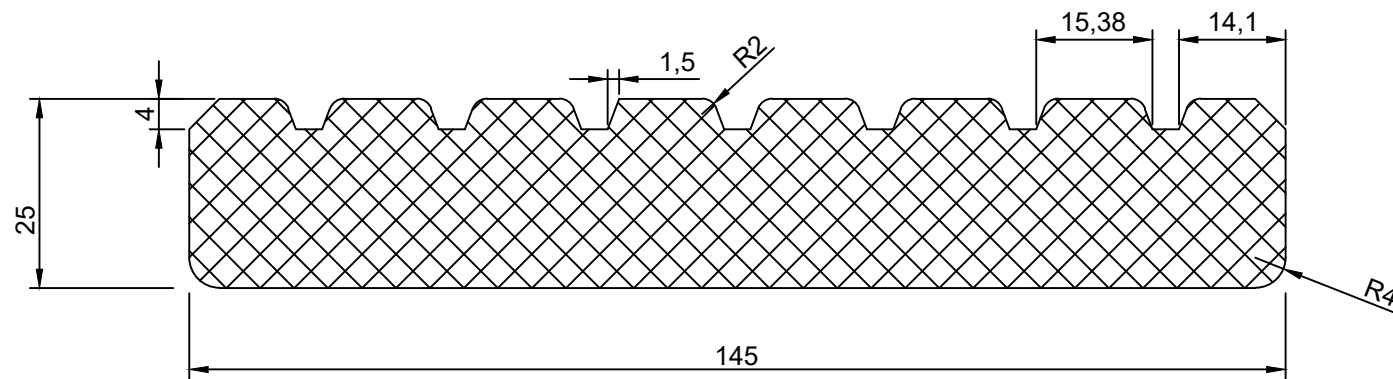

# Lotus

Loopdekdeel

Naam tekening Lotus	Schaal: 1:1
Datum: 01-04-2020	Boogaerd Hout Dorpsstraat 88 2931 AG Krimpen a/d Lek verkoop@boogaerd.nl
Diktes: 25mm	
Breedtes: 90, 145 en 195mm	<b>BOOGAERDT</b>  <b>HOUT</b>
Opmerkingen: 25x145mm standaard op voorraad	