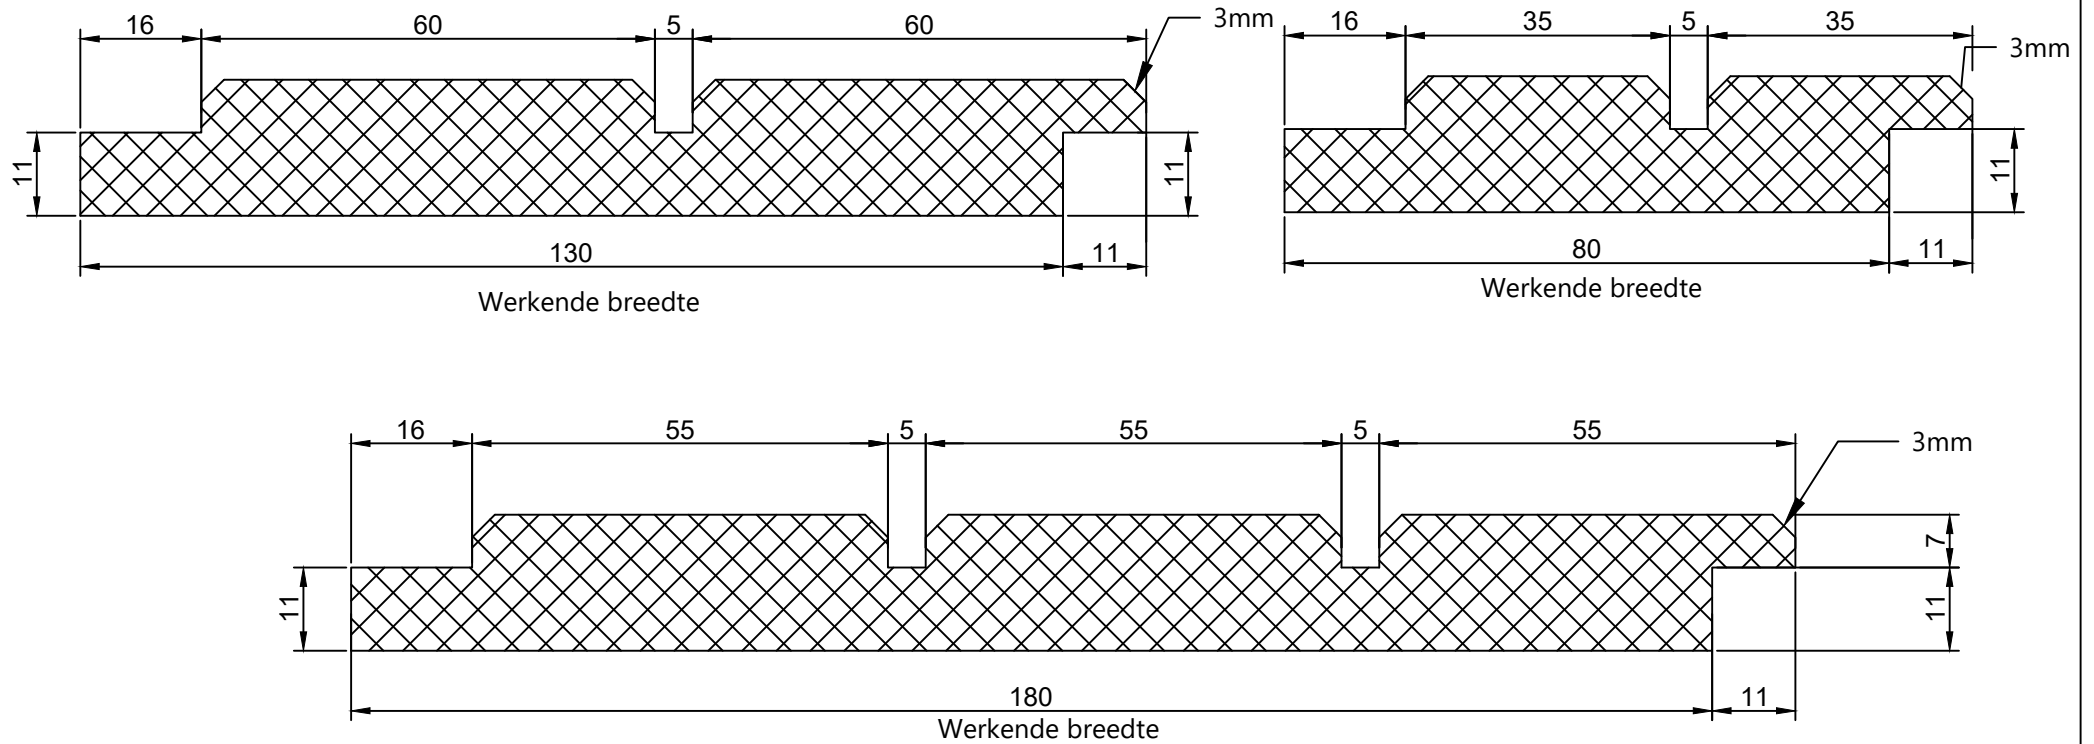

Havana

Shiplap met schijnsponning

Naam tekening Havana profiel	Schaal: 1:1
Datum: 06-03-2020	Tekening nr: 1
Diktes: 18 mm	Breedtes: 80,130 en 180mm (werkend)
Boogaerd Hout Dorpsstraat 88 2931 AG Krimpen a/d Lek verkoop@boogaerd.nl	BOOGAERDT  HOUT