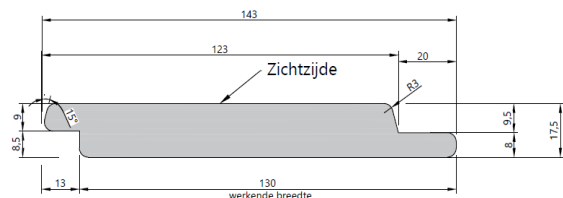

Boogaerd Hout heeft hier een mooie oplossing voor! Het Cairo profiel. Wij hebben kant en klare pakketten direct op voorraad staan, per vier verpakt in lengtes van 420 of 480 cm. Handig in een krimpfolie met een handleiding voor installatie.

Kopmaat	18 x 130 mm werkend
Lengte	420 en 480 cm
Certificaat	FSC® Mix 70%

Afwijkende kopmaat nodig? Neem contact op met onze adviseurs

BOOGAERDT  **HOUT**

Dorpsstraat 88, 2931 AG
Postbus 2009, 2930 AA
Krimpen aan de Lek